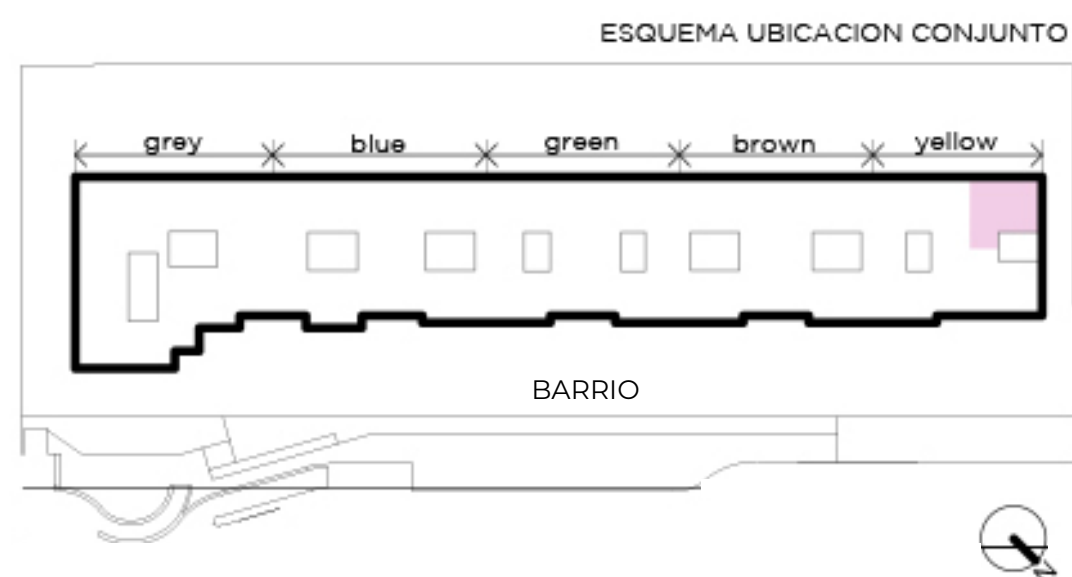

VENDIDO

UNIDAD 315

NIVEL 3

- Unidad con balcón y parrilla
- 3 ambientes
- 2 dormitorios, uno en suite
- Segundo baño completo
- Orientación Instituto Román Rosell

Superficies:

| | |
|---------------|--------------------------|
| Cubierta: | 76 m ² |
| Semicubierta: | 20 m ² |
| Amenities: | 4 m ² |
| Total: | 100 m² |

INST. ROMÁN ROSELL

NOTA: Las superficies y medidas proporcionadas son aproximadas y pueden variar respecto a las dimensiones finales de las unidades. Las imágenes, planos y descripciones incluidas en este documento son de carácter orientativo y pueden no corresponder con exactitud a la realidad final del producto ofrecido.