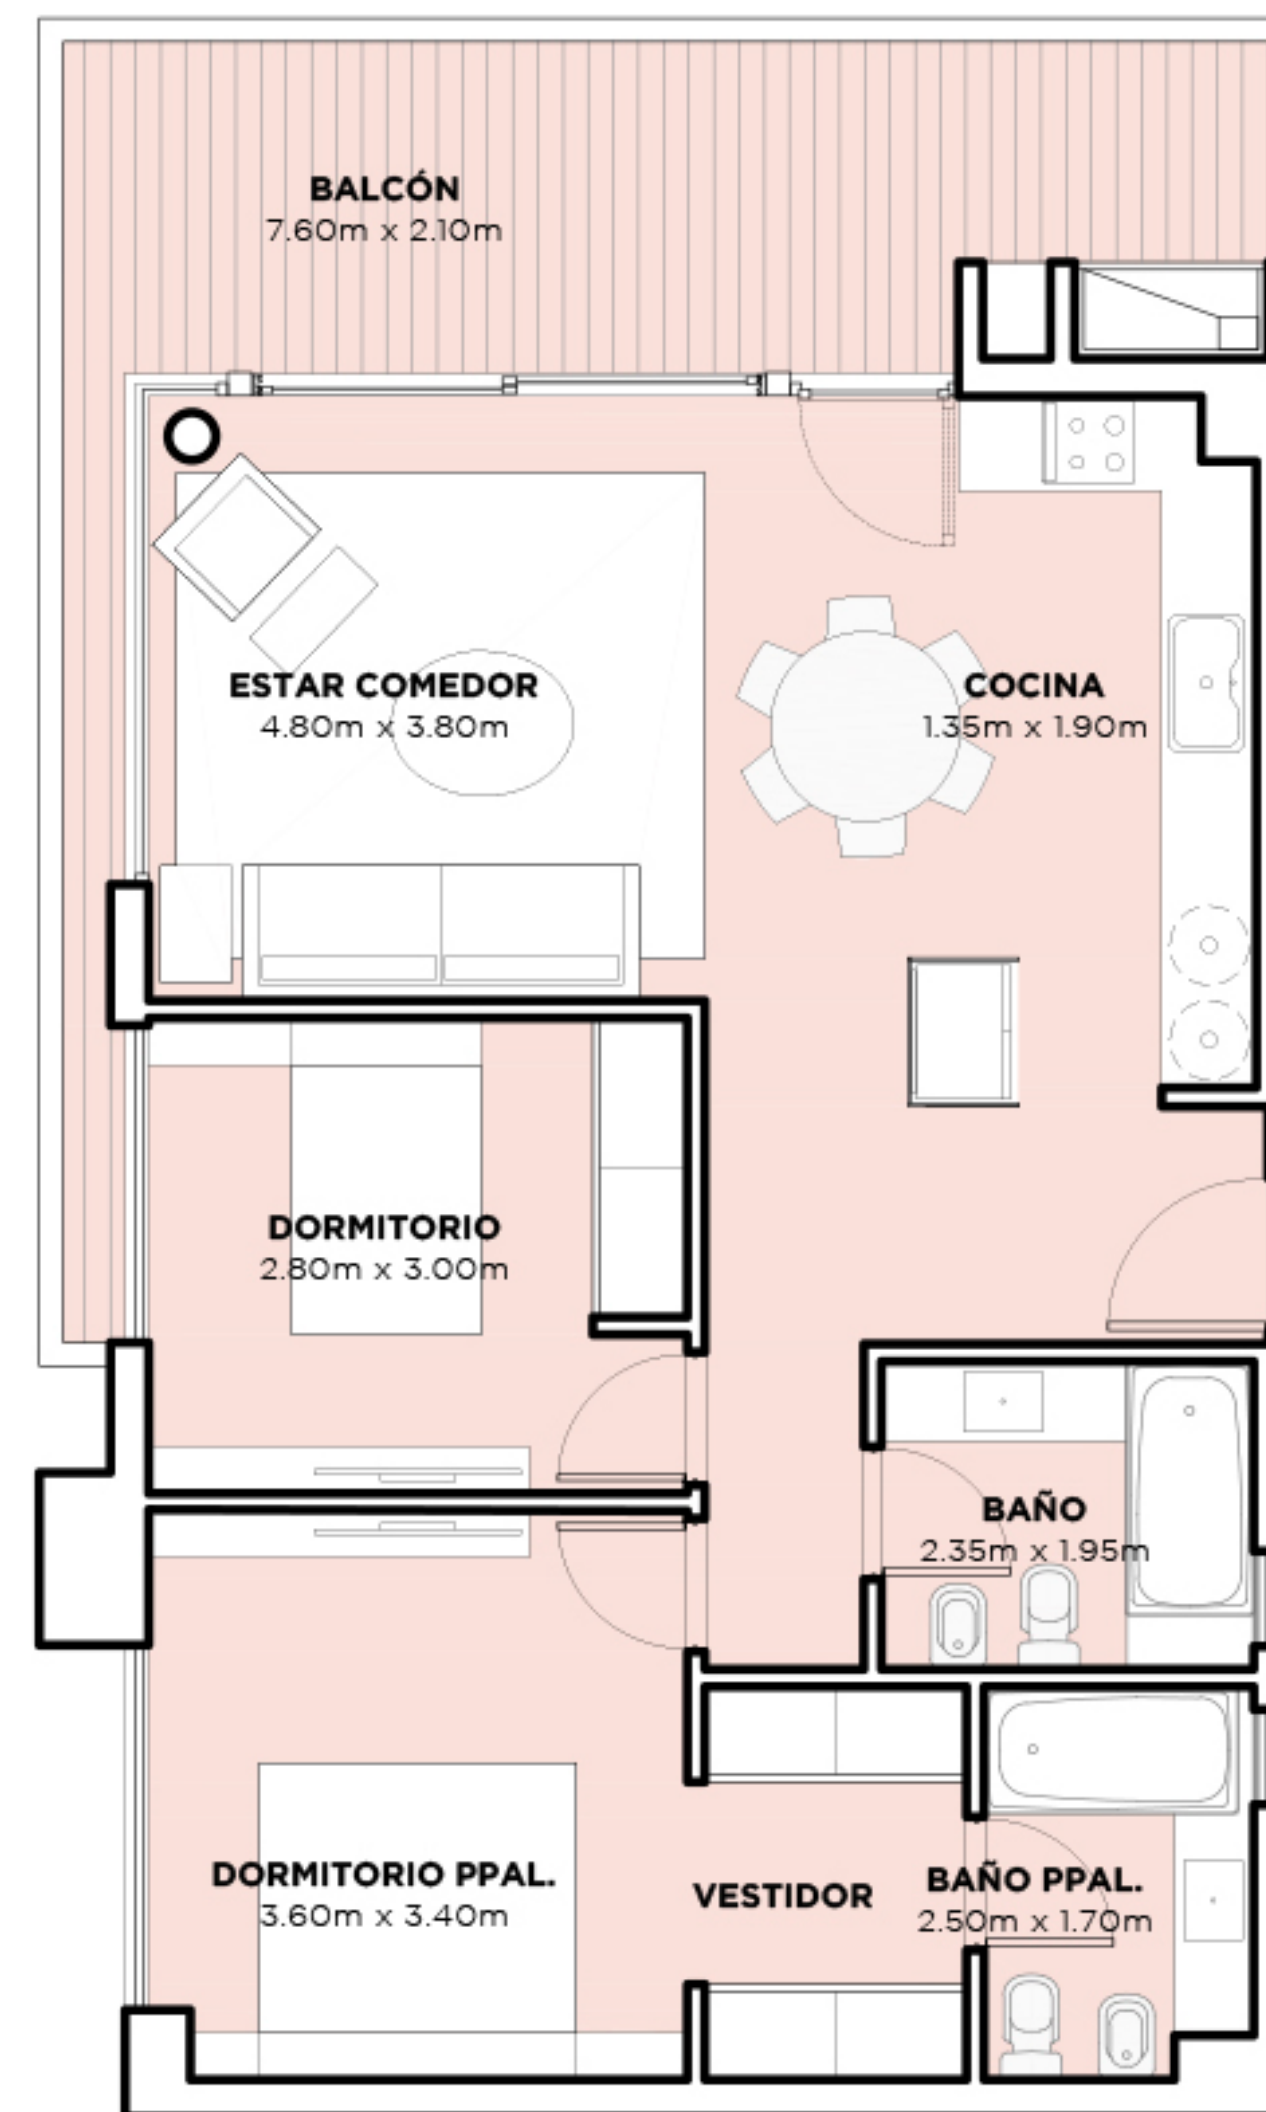

VENDIDO

UNIDAD 315

NIVEL 3

- Unidad con balcón y parrilla
- 3 ambientes
- 2 dormitorios, uno en suite
- Segundo baño completo
- Orientación Instituto Román Rosell

Superficies:

| | |
|---------------|--------------------------|
| Cubierta: | 76 m ² |
| Semicubierta: | 20 m ² |
| Amenities: | 4 m ² |
| Total: | 100 m² |

INST. ROMÁN ROSELL

NOTA: Las superficies y medidas proporcionadas son aproximadas y pueden variar respecto a las dimensiones finales de las unidades. Las imágenes, planos y descripciones incluidas en este documento son de carácter orientativo y pueden no corresponder con exactitud a la realidad final del producto ofrecido.