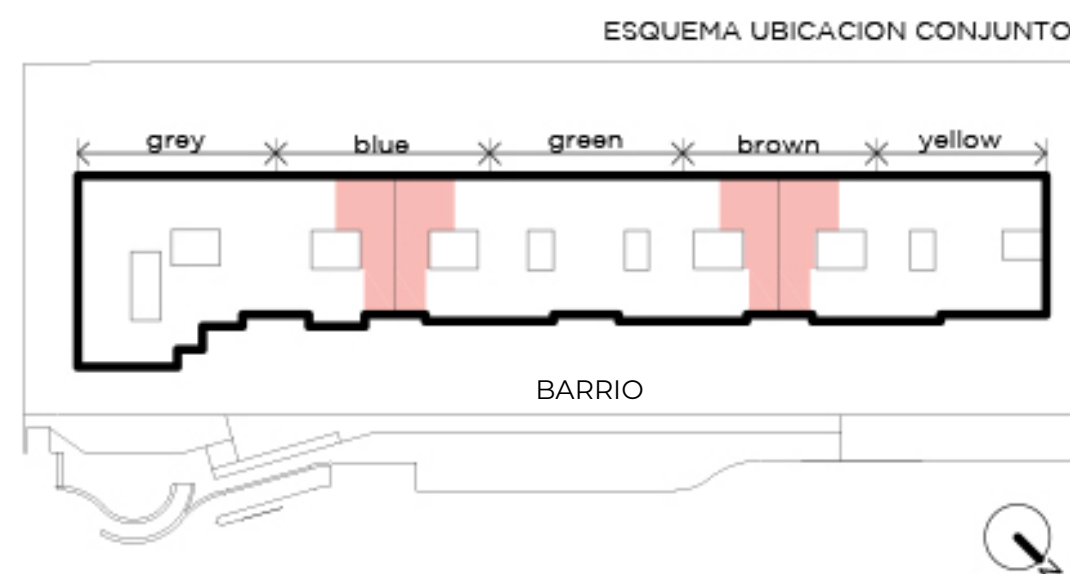

**VENDIDOS**

LA CLEMENTINA  
SAN ISIDRO

**UNIDAD 205 / 206 / 211 / 212**

## NIVEL 2

- Unidad con balcón y parrilla
- 3 ambientes pasante con toilette
- 2 dormitorios en suite
- Orientación barrio e Instituto Román Rosell

### Superficies:

Cubierta:	120 m <sup>2</sup>
Semicubierta:	12 m <sup>2</sup>
Amenities:	6 m <sup>2</sup>
<b>Total:</b>	<b>138 m<sup>2</sup></b>

NOTA: Las superficies y medidas proporcionadas son aproximadas y pueden variar respecto a las dimensiones finales de las unidades. Las imágenes, planos y descripciones incluidas en este documento son de carácter orientativo y pueden no corresponder con exactitud a la realidad final del producto ofrecido.