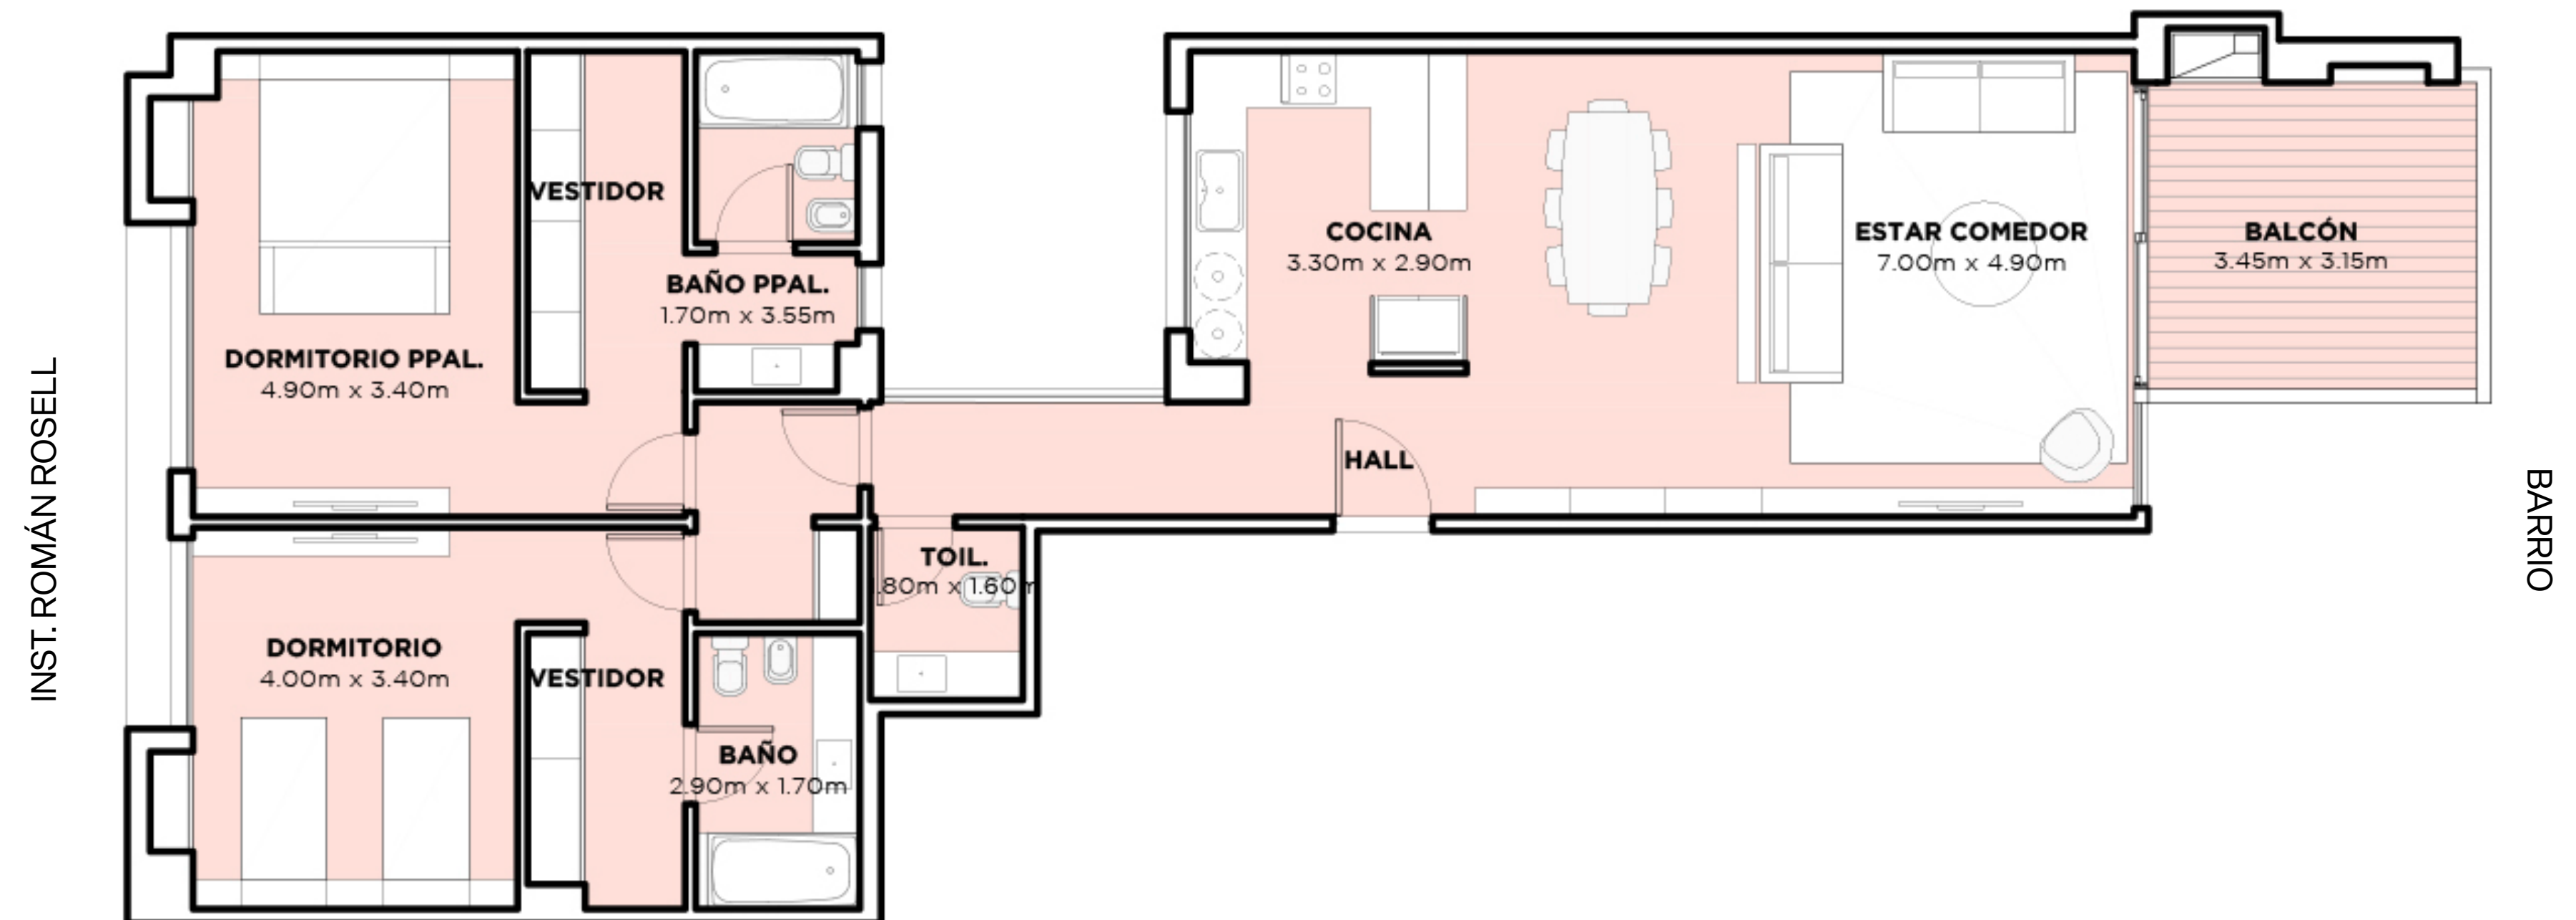

**VENDIDOS**

LA CLEMENTINA  
SAN ISIDRO

**UNIDAD 205 / 206 / 211 / 212**

## NIVEL 2

- Unidad con balcón y parrilla
- 3 ambientes pasante con toilette
- 2 dormitorios en suite
- Orientación barrio e Instituto Román Rosell

### Superficies:

Cubierta:	120 m <sup>2</sup>
Semicubierta:	12 m <sup>2</sup>
Amenities:	6 m <sup>2</sup>
<b>Total:</b>	<b>138 m<sup>2</sup></b>

NOTA: Las superficies y medidas proporcionadas son aproximadas y pueden variar respecto a las dimensiones finales de las unidades. Las imágenes, planos y descripciones incluidas en este documento son de carácter orientativo y pueden no corresponder con exactitud a la realidad final del producto ofrecido.