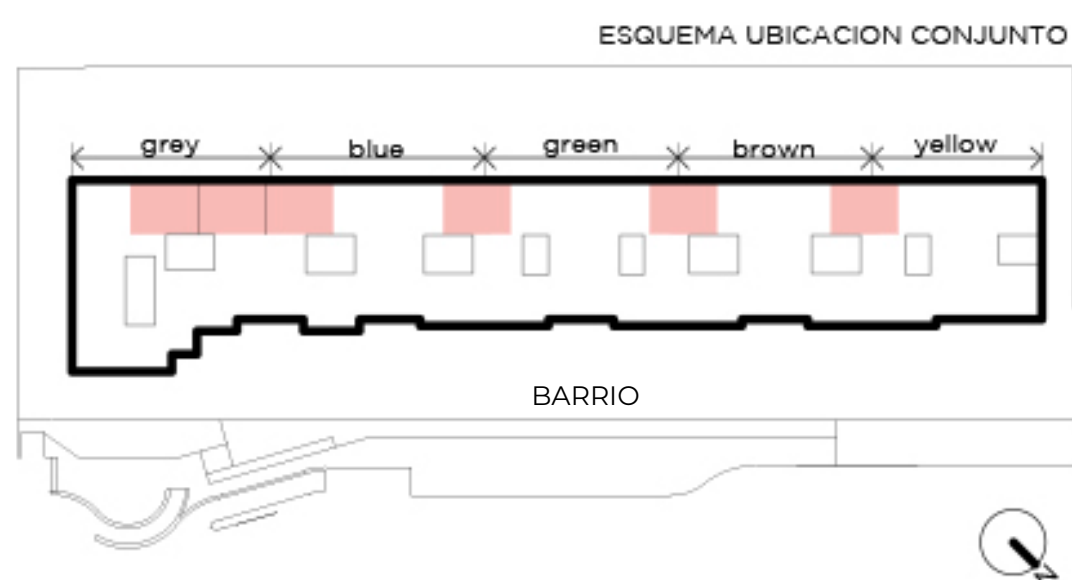

### NIVEL 1

- Unidad con amplio balcón y parrilla
- 3 ambientes
- 2 dormitorios, uno en suite
- Segundo baño completo
- Orientación Instituto Román Rosell

### Superficies:

Cubierta:	81 m <sup>2</sup>
Semicubierta:	23 m <sup>2</sup>
Amenities:	5 m <sup>2</sup>
<b>Total:</b>	<b>109 m<sup>2</sup></b>

INST. ROMÁN ROSELL