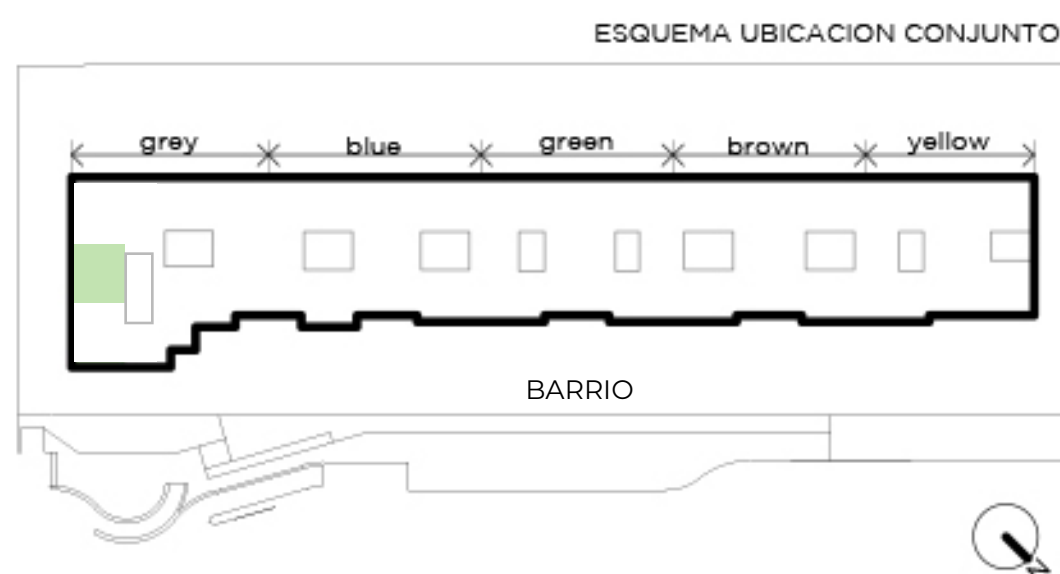

#### Superficies:

Cubierta:	66 m <sup>2</sup>
Semicubierta:	12 m <sup>2</sup>
Amenities:	4 m <sup>2</sup>
<b>Total:</b>	<b>82 m<sup>2</sup></b>

AVELLANEDA

NOTA: Las superficies y medidas proporcionadas son aproximadas y pueden variar respecto a las dimensiones finales de las unidades. Las imágenes, planos y descripciones incluidas en este documento son de carácter orientativo y pueden no corresponder con exactitud a la realidad final del producto ofrecido.