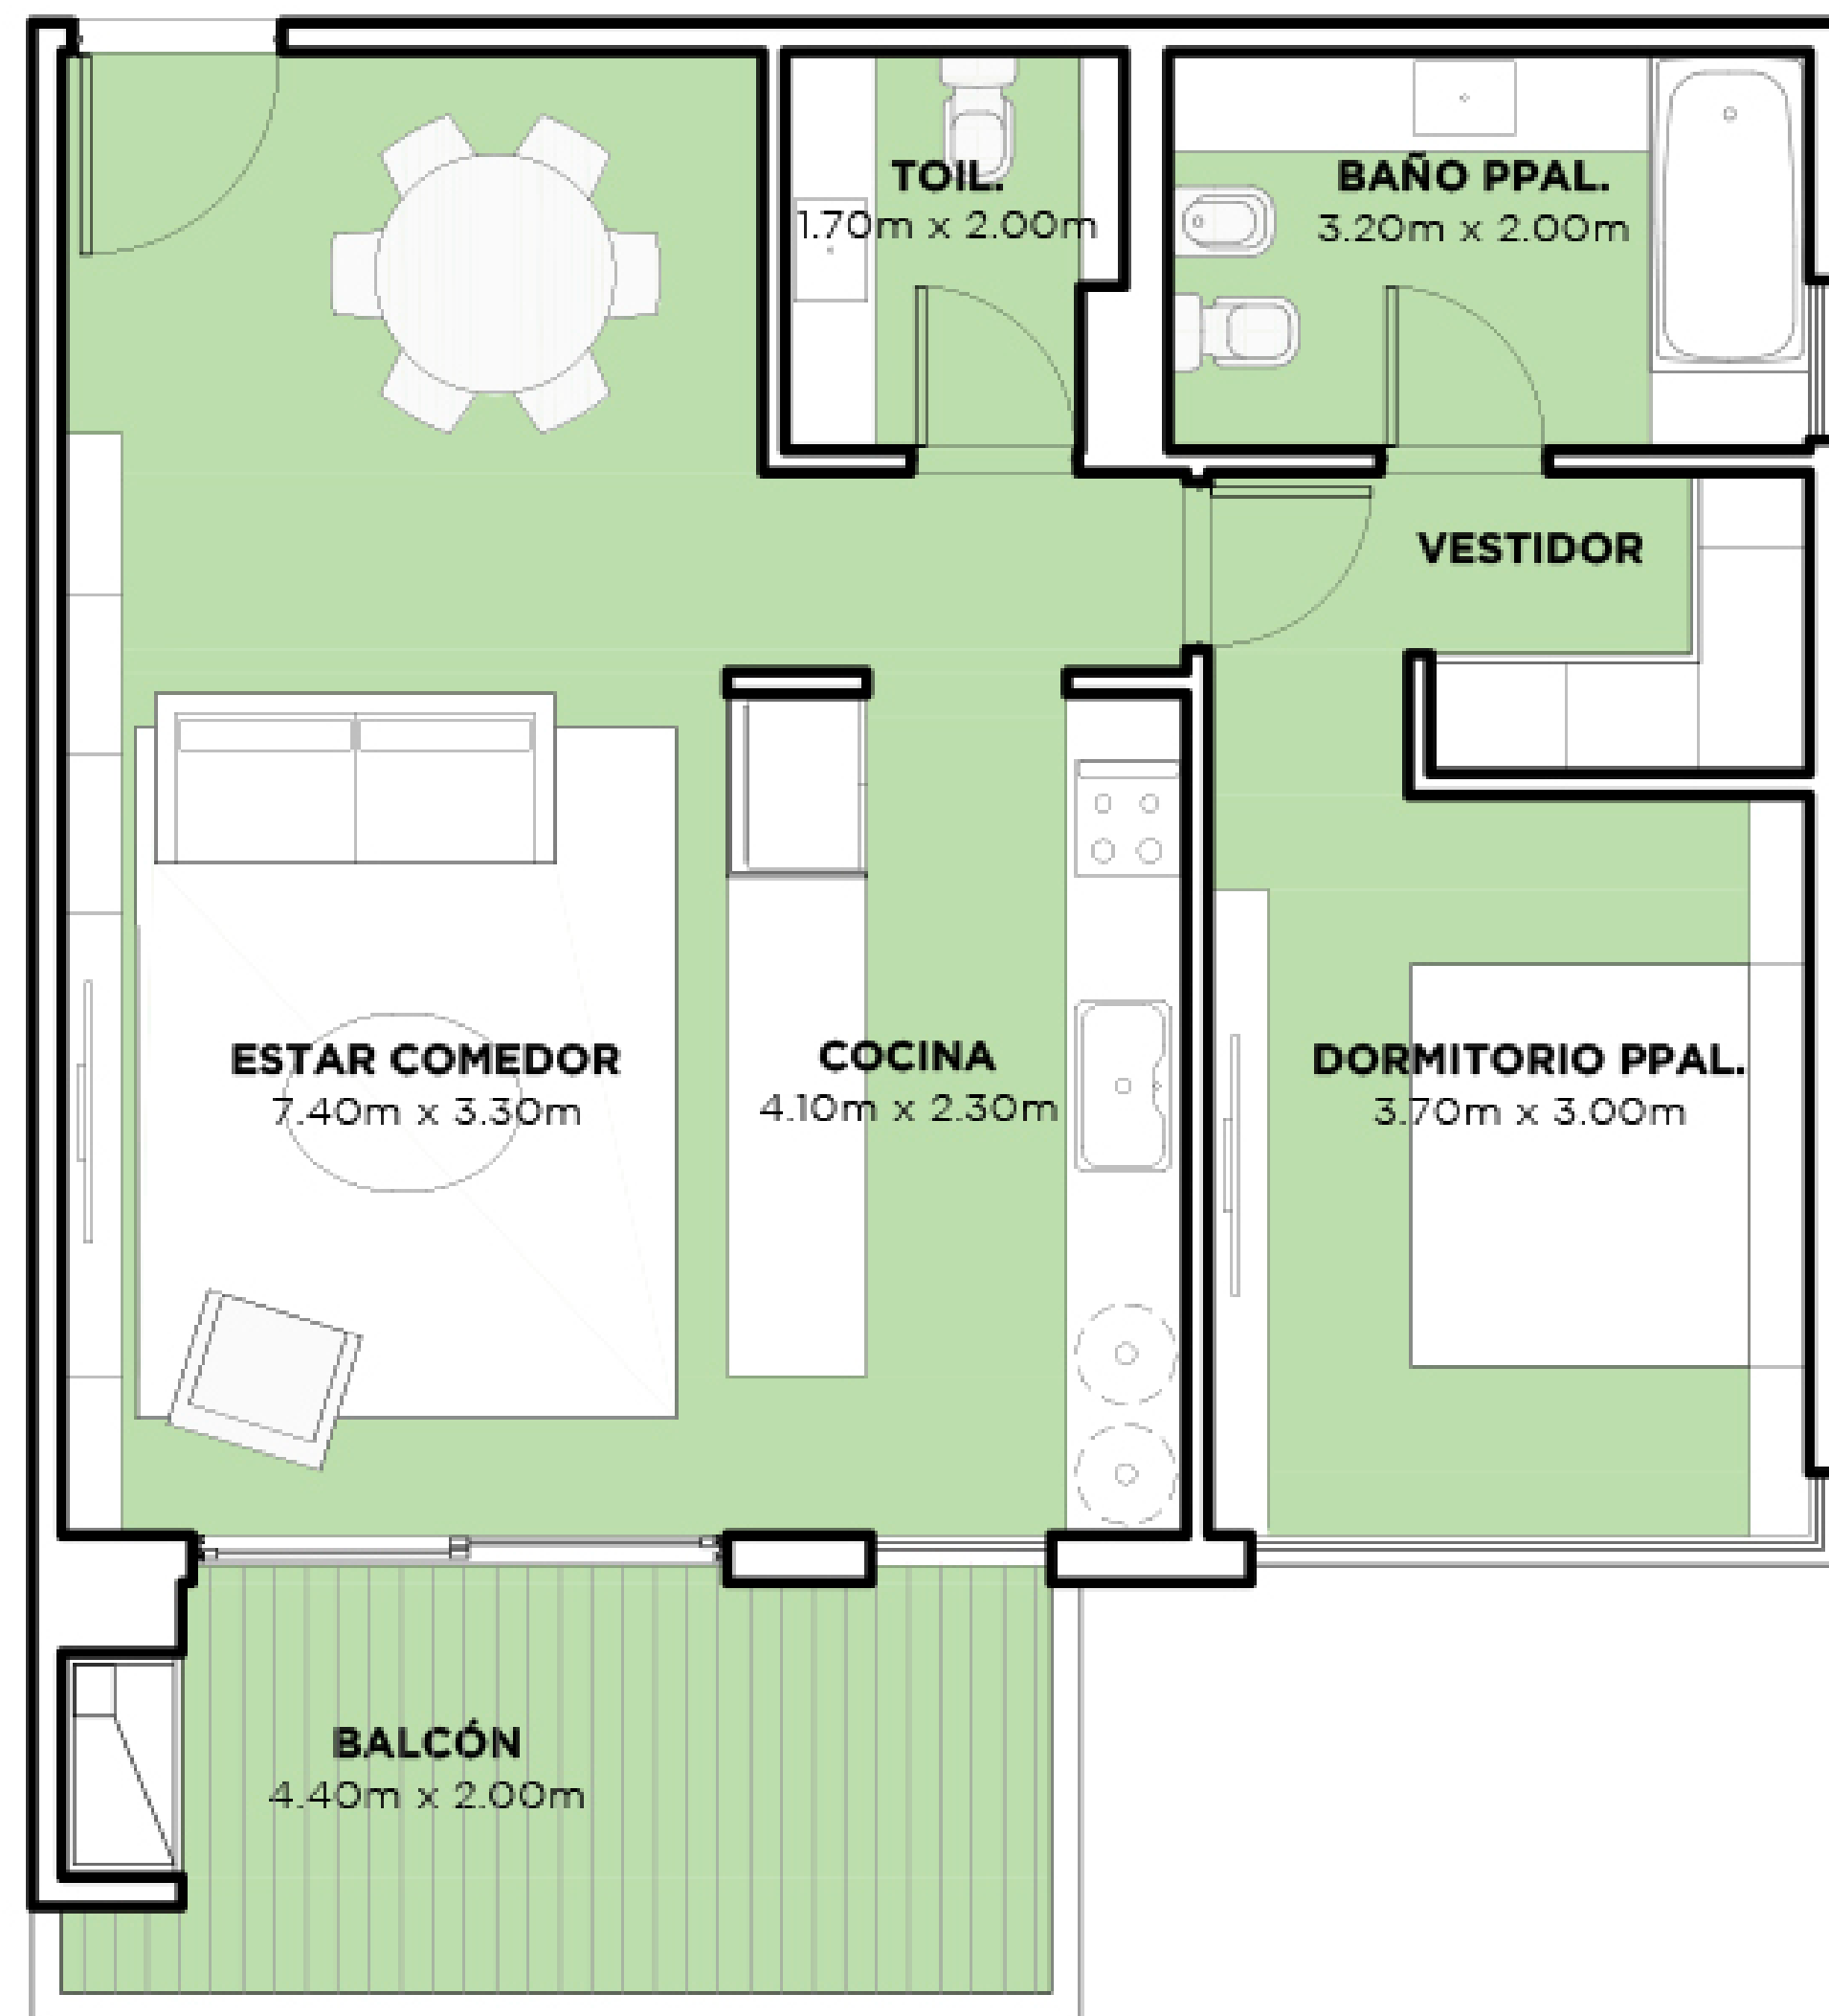

**VENDIDO**

LA CLEMENTINA  
SAN ISIDRO

## UNIDAD 323

### NIVEL 3

- Unidad con balcón y parrilla
- 2 ambientes con toilette
- 1 dormitorio en suite
- Orientación Avellaneda

#### Superficies:

Cubierta:	66 m <sup>2</sup>
Semicubierta:	12 m <sup>2</sup>
Amenities:	4 m <sup>2</sup>
<b>Total:</b>	<b>82 m<sup>2</sup></b>

AVELLANEDA

NOTA: Las superficies y medidas proporcionadas son aproximadas y pueden variar respecto a las dimensiones finales de las unidades. Las imágenes, planos y descripciones incluidas en este documento son de carácter orientativo y pueden no corresponder con exactitud a la realidad final del producto ofrecido.