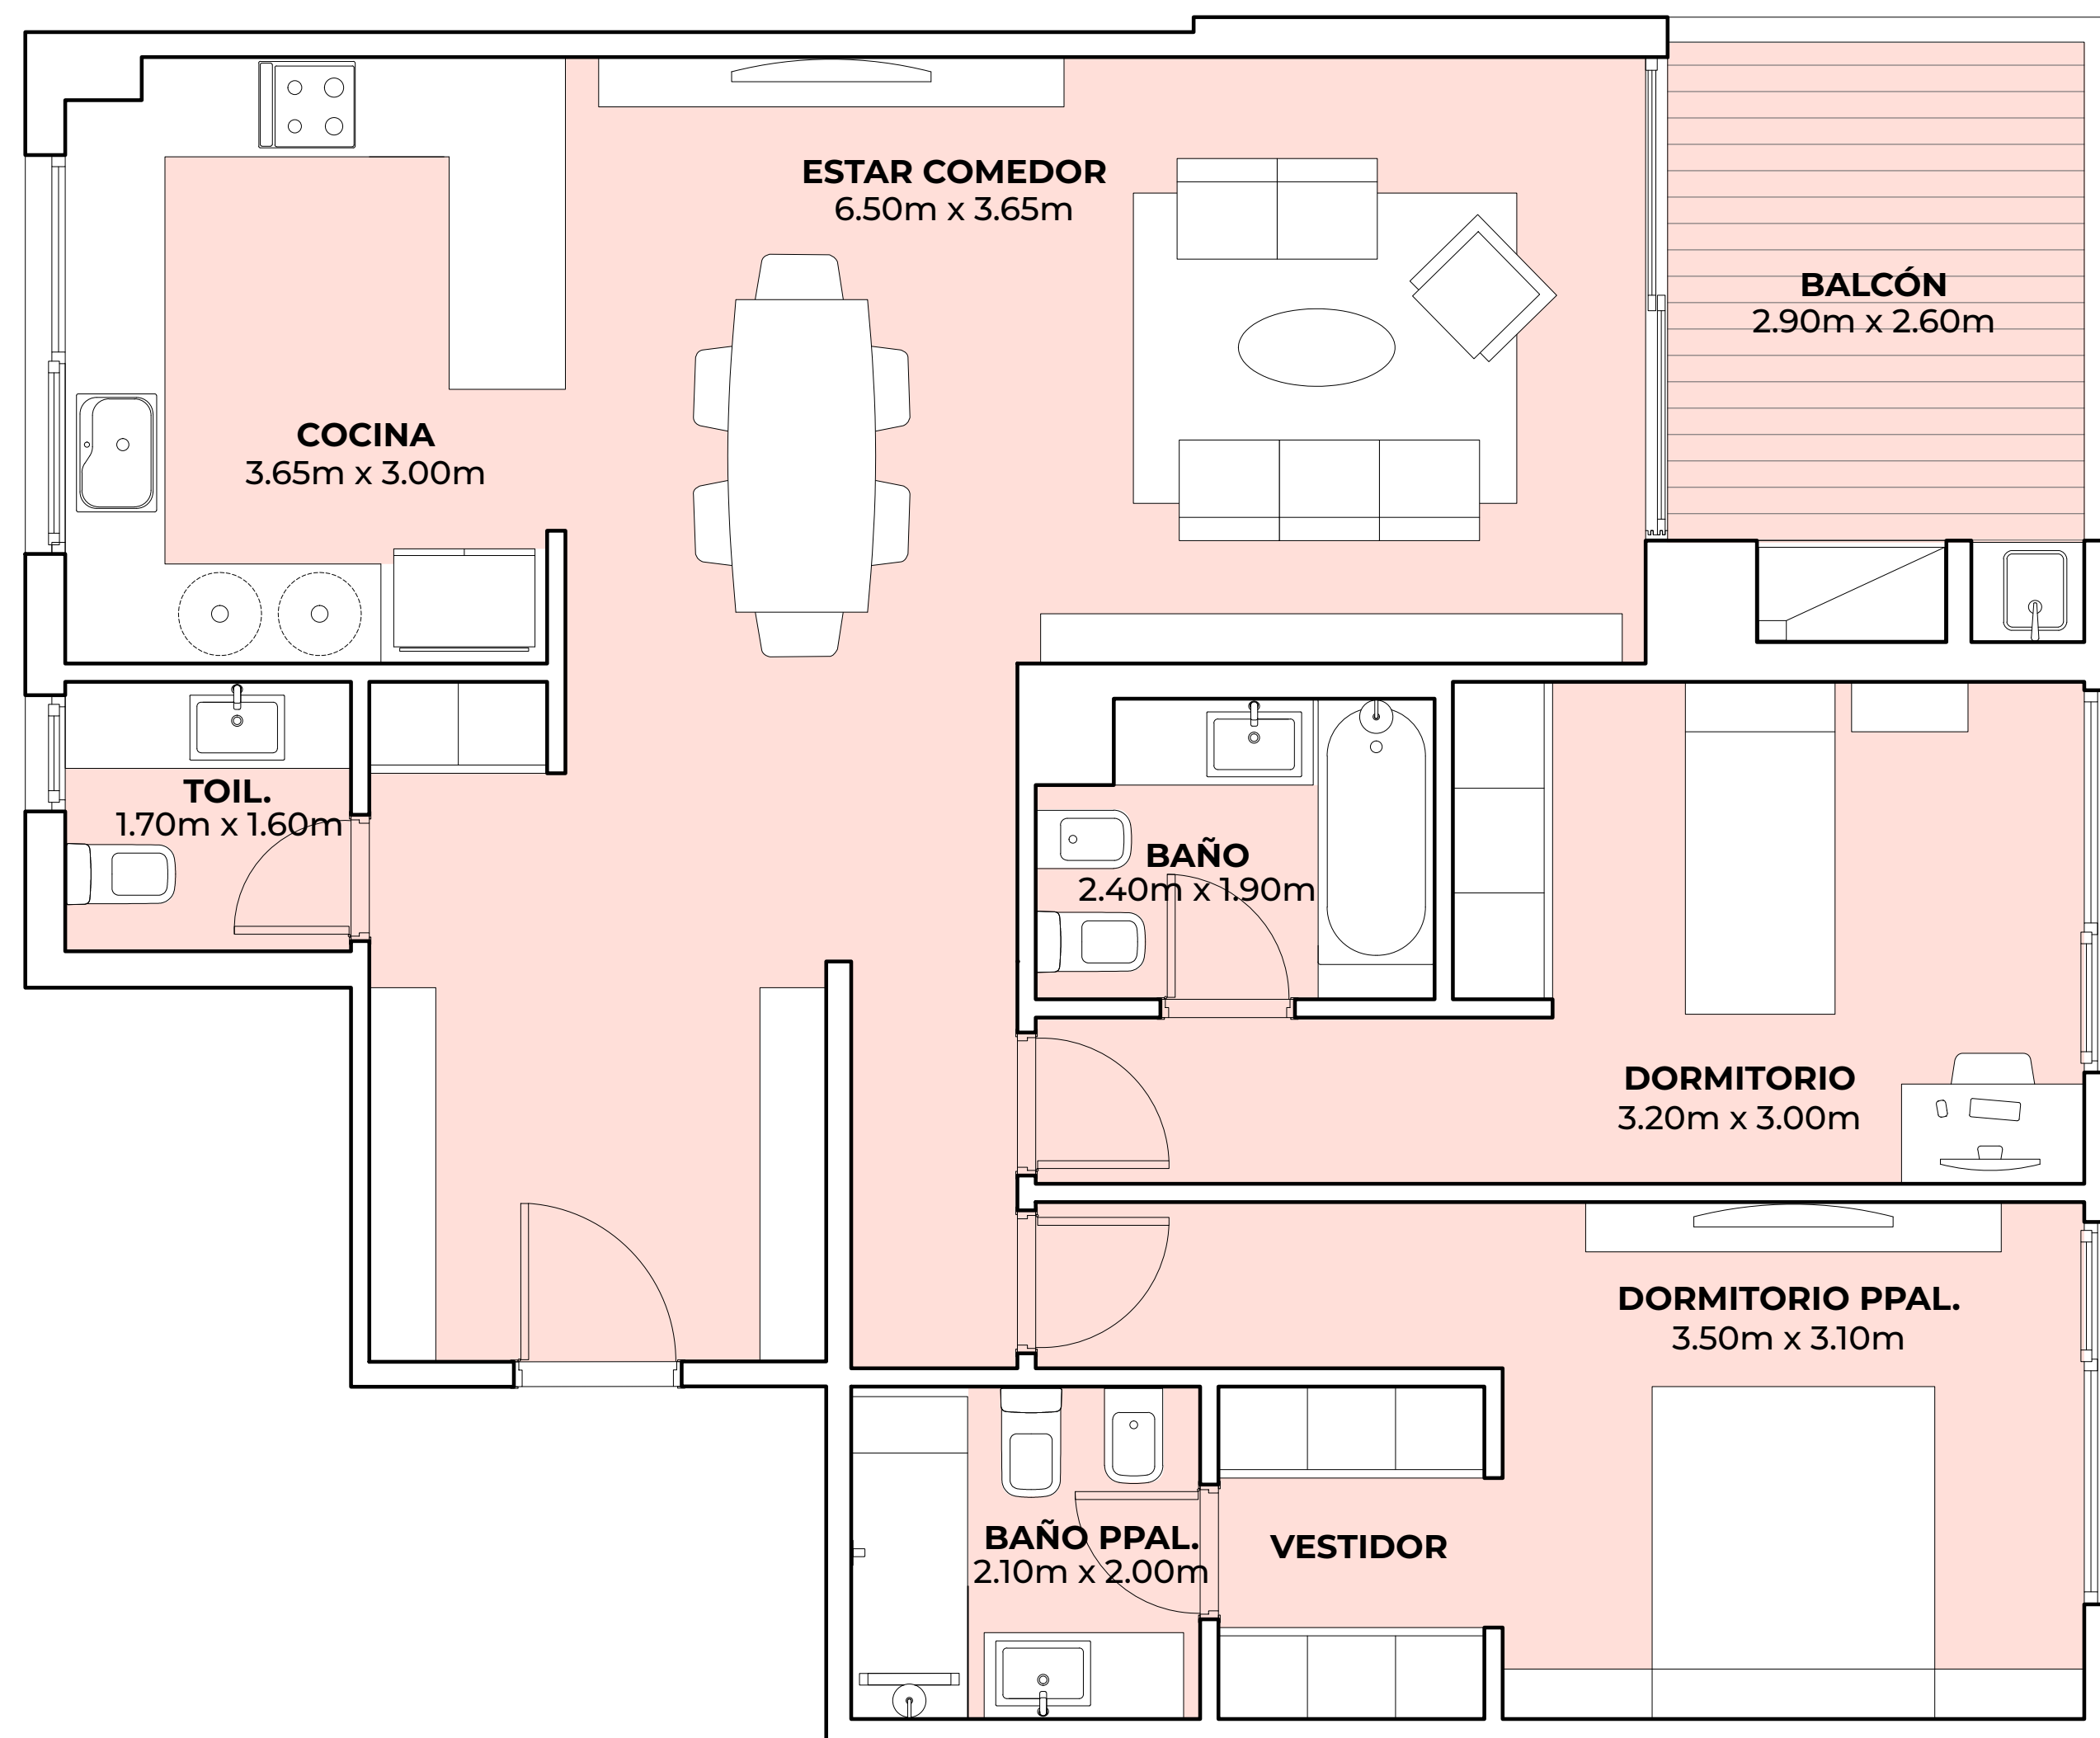

VENDIDO

LA CLEMENTINA
SAN ISIDRO

UNIDAD 201

NIVEL 2

- Unidad con balcón y parrilla
- 3 ambientes con toilette
- 2 dormitorios en suite
- Orientación barrio

Superficies:

Cubierta:	102 m ²
Semicubierta:	8 m ²
Amenities:	5 m ²
Total:	115 m²

NOTA: Las superficies y medidas proporcionadas son aproximadas y pueden variar respecto a las dimensiones finales de las unidades. Las imágenes, planos y descripciones incluidas en este documento son de carácter orientativo y pueden no corresponder con exactitud a la realidad final del producto ofrecido.