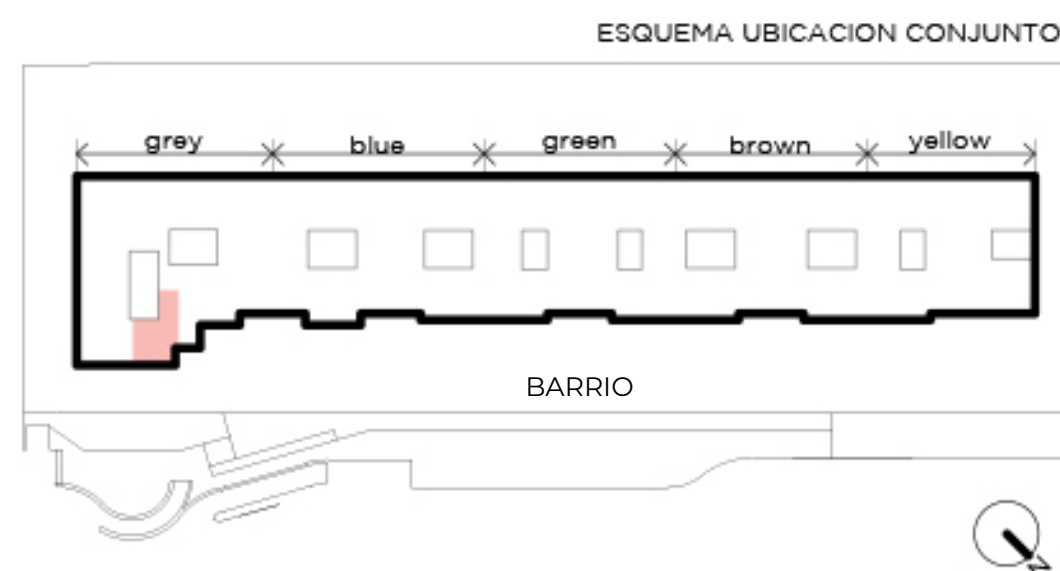

VENDIDO

LA CLEMENTINA
SAN ISIDRO

UNIDAD 201

NIVEL 2

- Unidad con balcón y parrilla
- 3 ambientes con toilette
- 2 dormitorios en suite
- Orientación barrio

Superficies:

Cubierta:	102 m ²
Semicubierta:	8 m ²
Amenities:	5 m ²
Total:	115 m²

NOTA: Las superficies y medidas proporcionadas son aproximadas y pueden variar respecto a las dimensiones finales de las unidades. Las imágenes, planos y descripciones incluidas en este documento son de carácter orientativo y pueden no corresponder con exactitud a la realidad final del producto ofrecido.