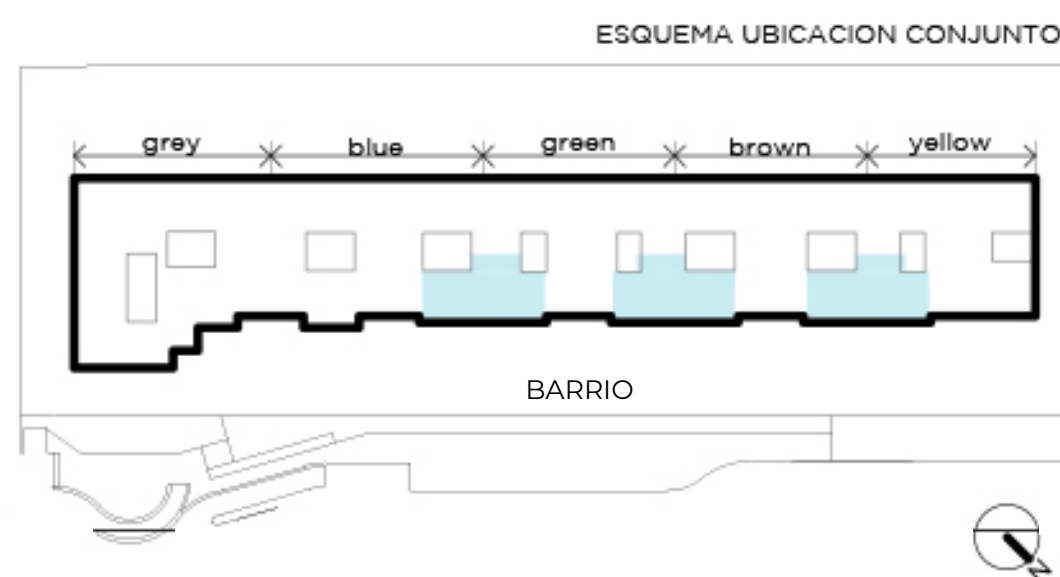

VENDIDOS

LA CLEMENTINA
SAN ISIDRO

UNIDAD 207 / 210 / 213

NIVEL 2

- Unidad con amplio balcón y parrilla
- 4 ambientes con toilette, cocina con breakfast y lavadero
- 3 dormitorios en suite
- Orientación barrio

Superficies:

Cubierta:	173 m ²
Semicubierta:	21 m ²
Amenities:	9 m ²
Total:	203 m²

NOTA: Las superficies y medidas proporcionadas son aproximadas y pueden variar respecto a las dimensiones finales de las unidades. Las imágenes, planos y descripciones incluidas en este documento son de carácter orientativo y pueden no corresponder con exactitud a la realidad final del producto ofrecido.