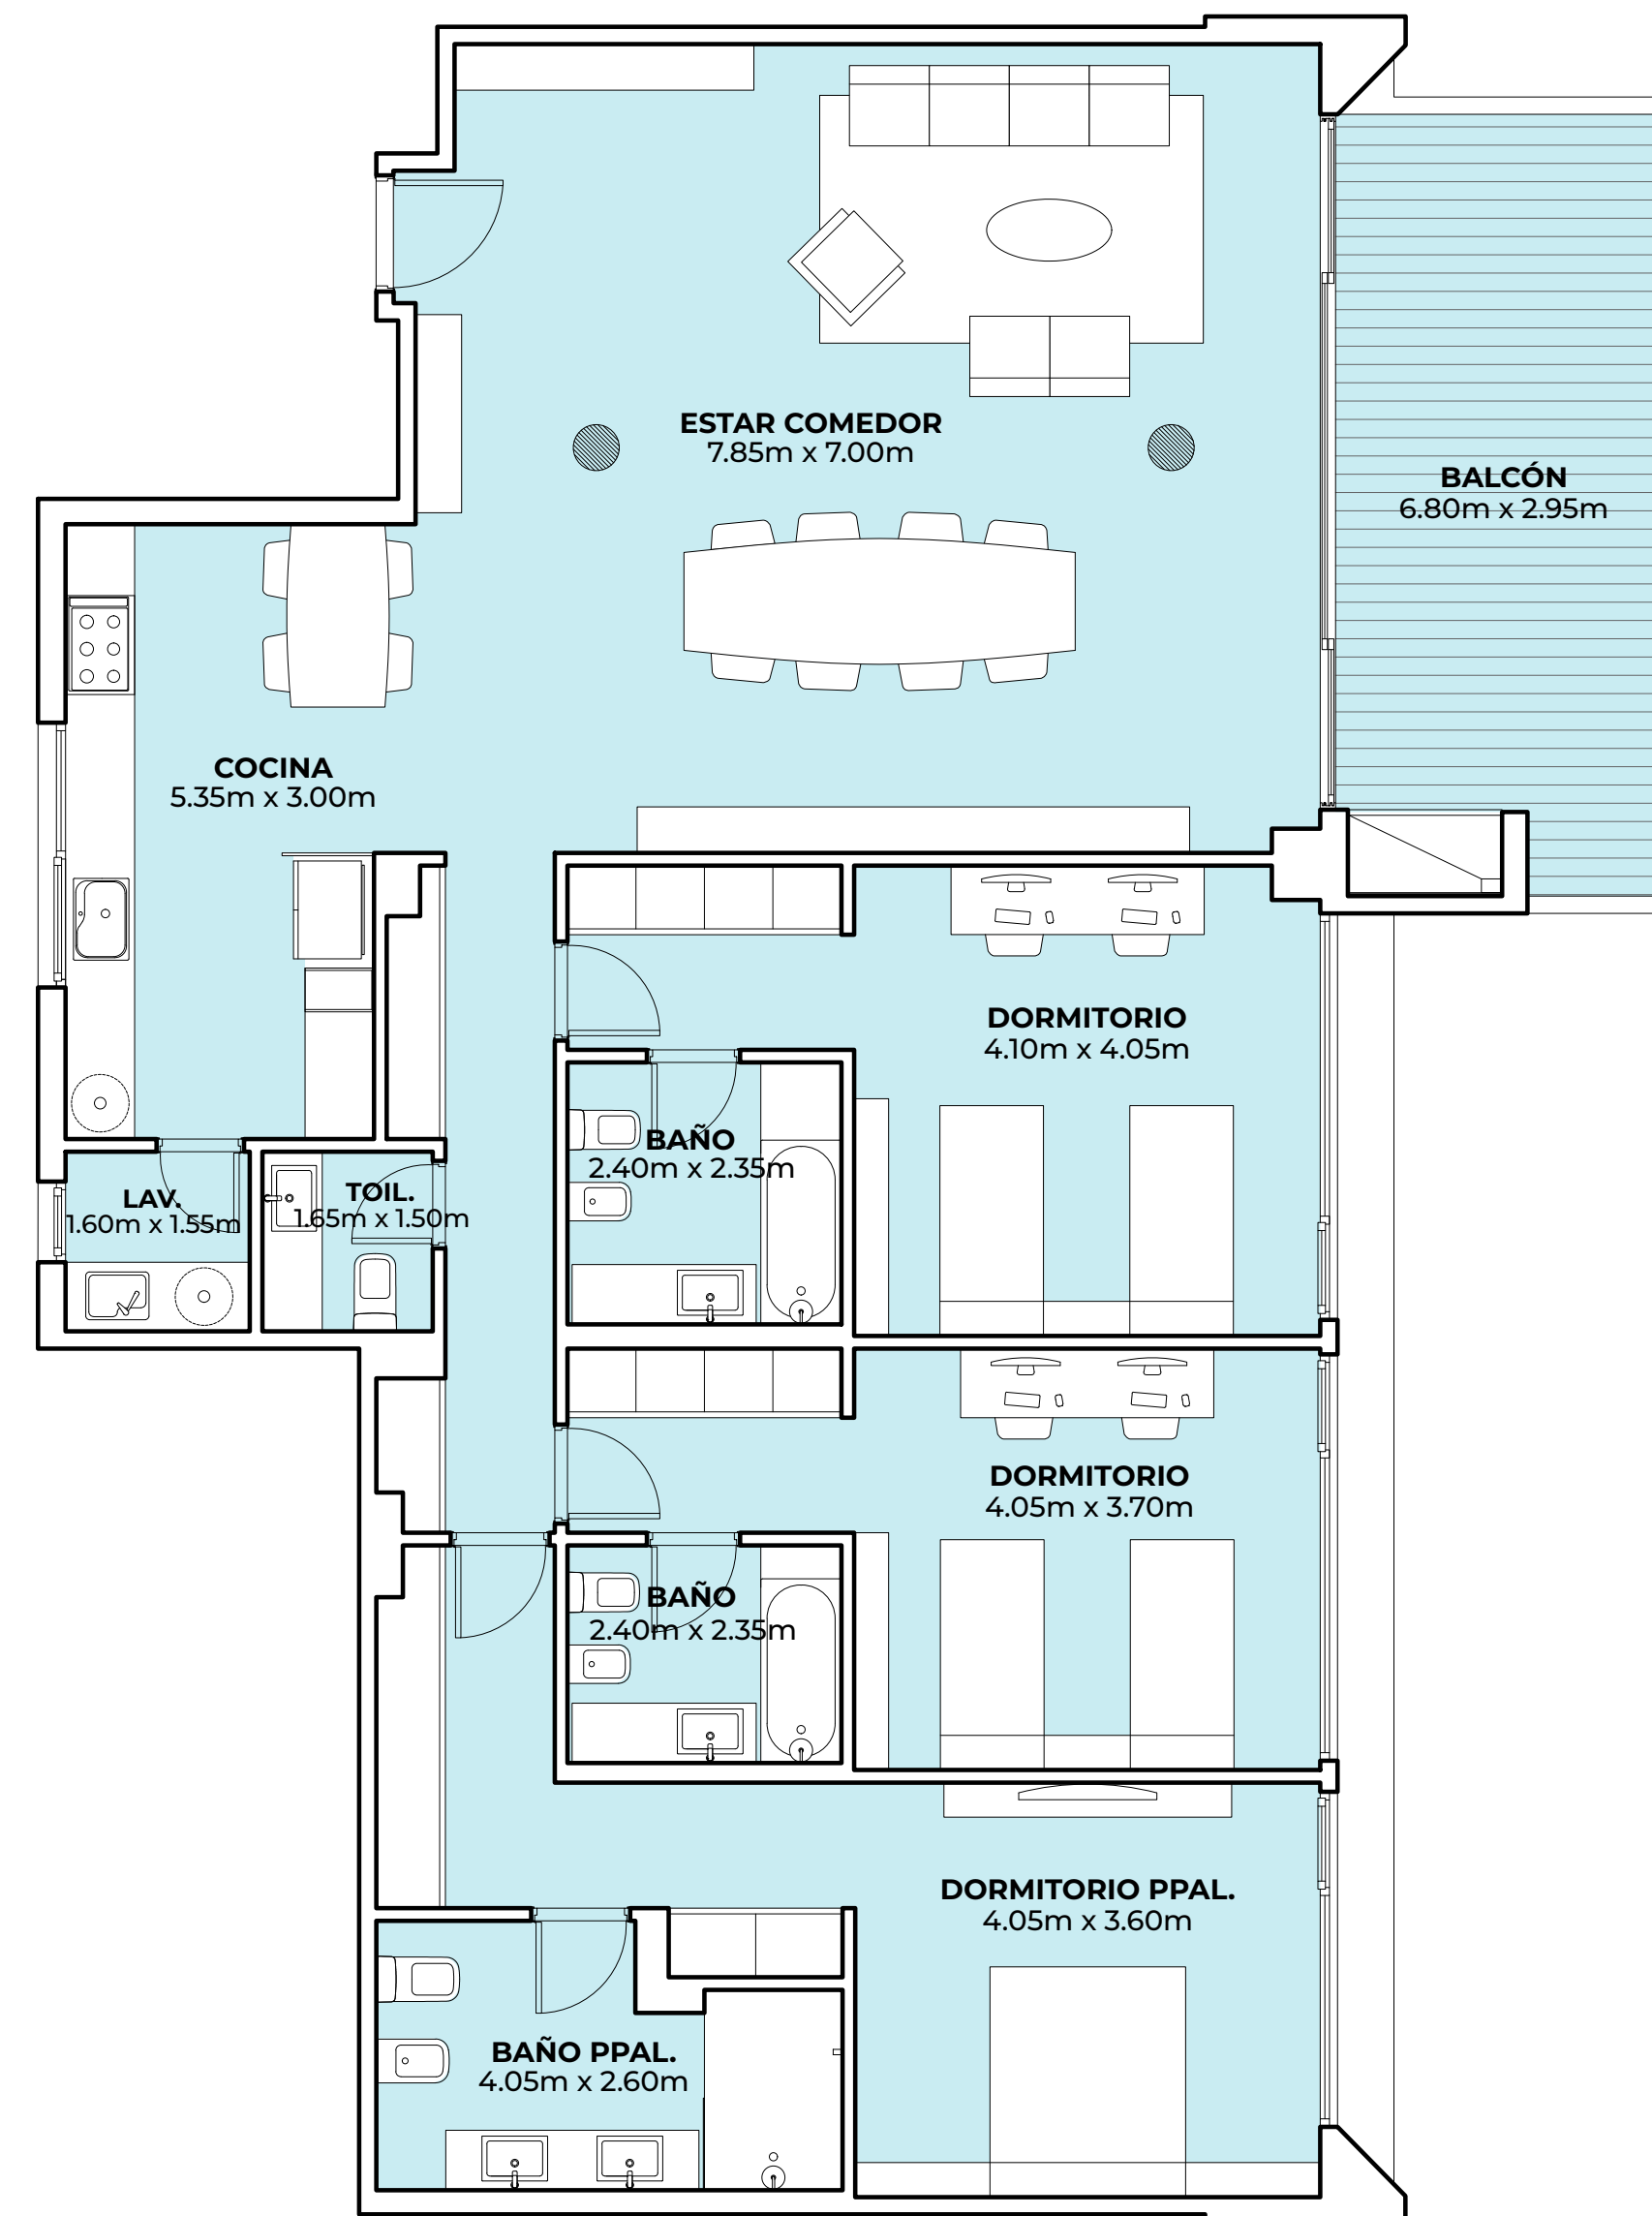

VENDIDOS

LA CLEMENTINA
SAN ISIDRO

UNIDAD 207 / 210 / 213

NIVEL 2

- Unidad con amplio balcón y parrilla
- 4 ambientes con toilette, cocina con breakfast y lavadero
- 3 dormitorios en suite
- Orientación barrio

Superficies:

Cubierta:	173 m ²
Semicubierta:	21 m ²
Amenities:	9 m ²
Total:	203 m²

NOTA: Las superficies y medidas proporcionadas son aproximadas y pueden variar respecto a las dimensiones finales de las unidades. Las imágenes, planos y descripciones incluidas en este documento son de carácter orientativo y pueden no corresponder con exactitud a la realidad final del producto ofrecido.