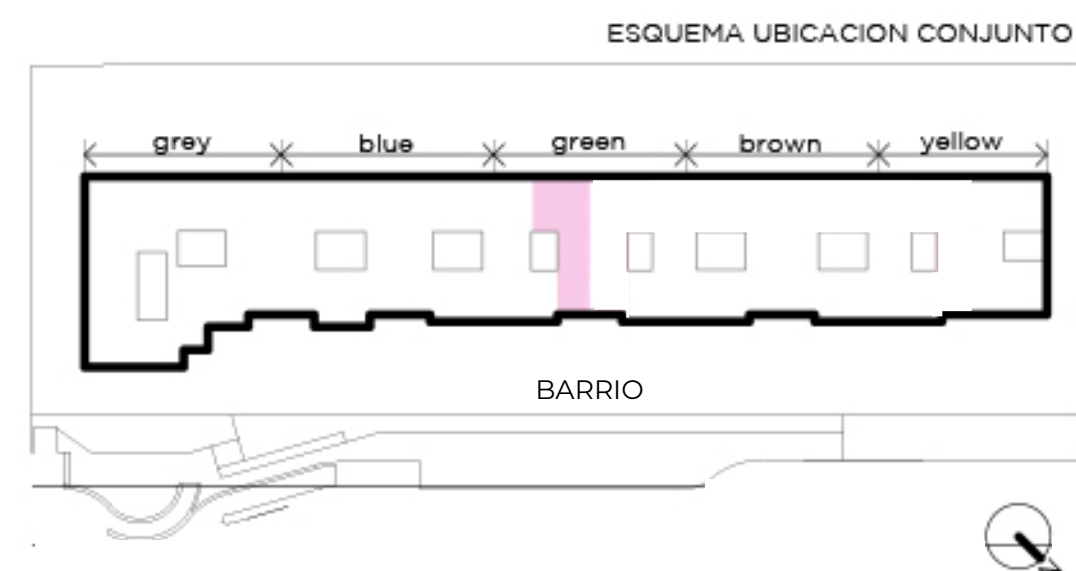

VENDIDO

LA CLEMENTINA
SAN ISIDRO

UNIDAD 208

NIVEL 2

- Unidad con balcón y parrilla
- 3 ambientes pasantes con toilette
- 2 dormitorios en suite
- Orientación barrio e Instituto Román Rosell

Superficies:

Cubierta:	120 m ²
Semicubierta:	14 m ²
Amenities:	6 m ²
Total:	140 m²

NOTA: Las superficies y medidas proporcionadas son aproximadas y pueden variar respecto a las dimensiones finales de las unidades. Las imágenes, planos y descripciones incluidas en este documento son de carácter orientativo y pueden no corresponder con exactitud a la realidad final del producto ofrecido.