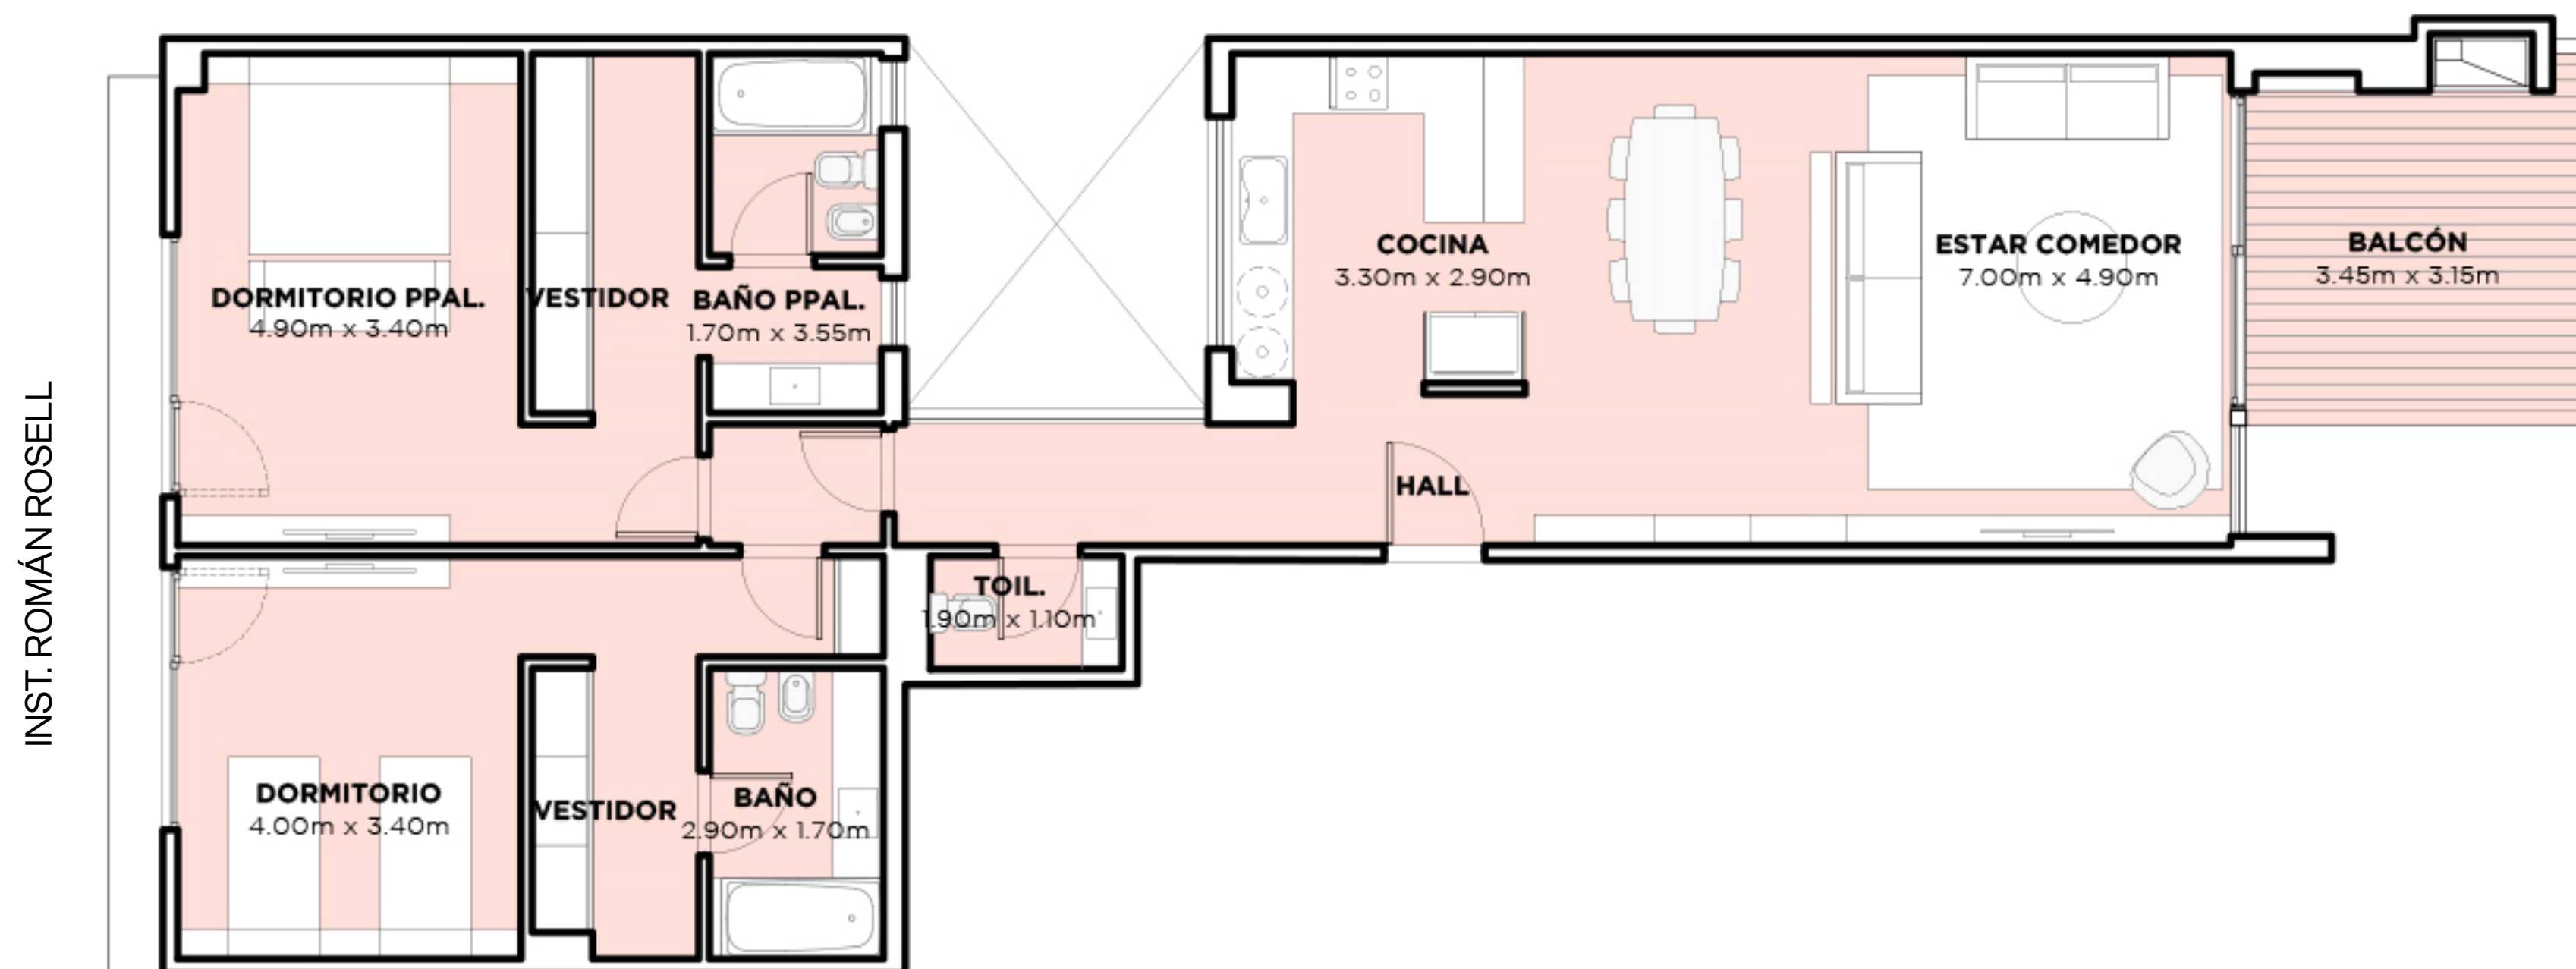

VENDIDO

LA CLEMENTINA
SAN ISIDRO

UNIDAD 208

NIVEL 2

- Unidad con balcón y parrilla
- 3 ambientes pasantes con toilette
- 2 dormitorios en suite
- Orientación barrio e Instituto Román Rosell

Superficies:

Cubierta:	120 m ²
Semicubierta:	14 m ²
Amenities:	6 m ²
Total:	140 m²

NOTA: Las superficies y medidas proporcionadas son aproximadas y pueden variar respecto a las dimensiones finales de las unidades. Las imágenes, planos y descripciones incluidas en este documento son de carácter orientativo y pueden no corresponder con exactitud a la realidad final del producto ofrecido.