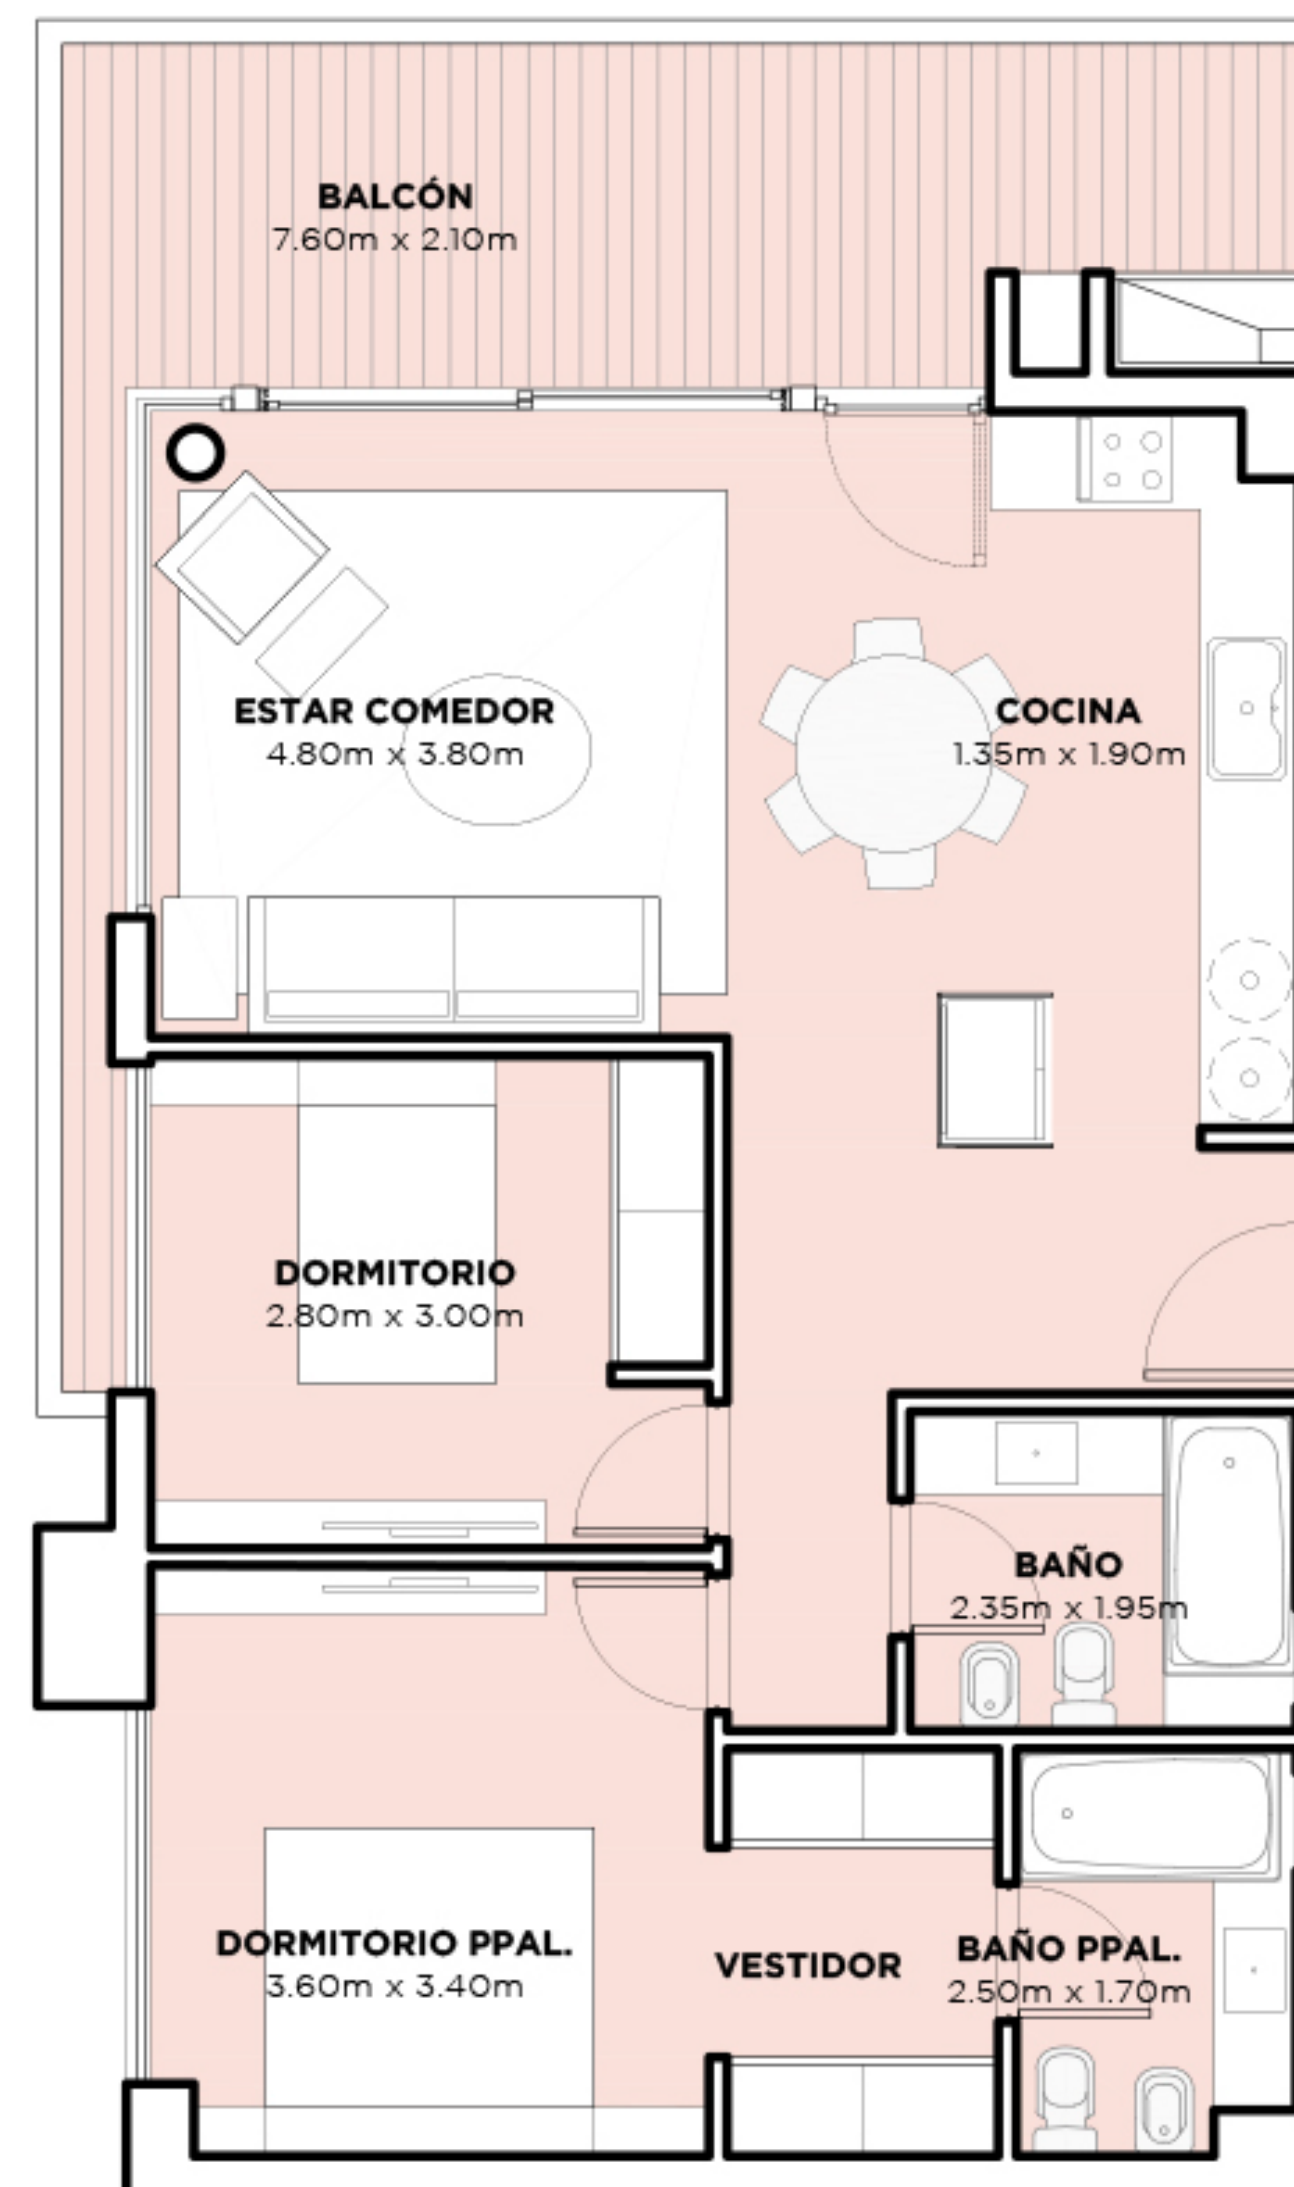

VENDIDO

UNIDAD 216

NIVEL 2

- Unidad con balcón y parrilla
- 3 ambientes
- 2 dormitorios, uno en suite
- Segundo baño completo
- Orientación Instituto Román Rosell

Superficies:

Cubierta:	76 m ²
Semicubierta:	20 m ²
Amenities:	4 m ²
Total:	100 m²

LA CLEMENTINA
SAN ISIDRO

INST. ROMÁN ROSELL

NOTA: Las superficies y medidas proporcionadas son aproximadas y pueden variar respecto a las dimensiones finales de las unidades. Las imágenes, planos y descripciones incluidas en este documento son de carácter orientativo y pueden no corresponder con exactitud a la realidad final del producto ofrecido.