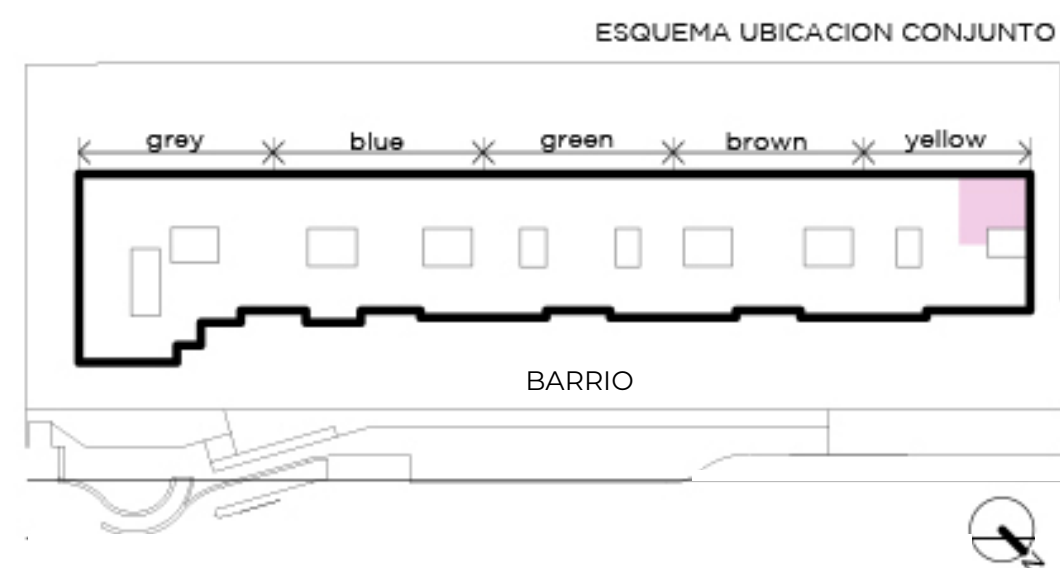

VENDIDO

UNIDAD 216

NIVEL 2

- Unidad con balcón y parrilla
- 3 ambientes
- 2 dormitorios, uno en suite
- Segundo baño completo
- Orientación Instituto Román Rosell

Superficies:

Cubierta:	76 m ²
Semicubierta:	20 m ²
Amenities:	4 m ²
Total:	100 m²

LA CLEMENTINA
SAN ISIDRO

INST. ROMÁN ROSELL

NOTA: Las superficies y medidas proporcionadas son aproximadas y pueden variar respecto a las dimensiones finales de las unidades. Las imágenes, planos y descripciones incluidas en este documento son de carácter orientativo y pueden no corresponder con exactitud a la realidad final del producto ofrecido.