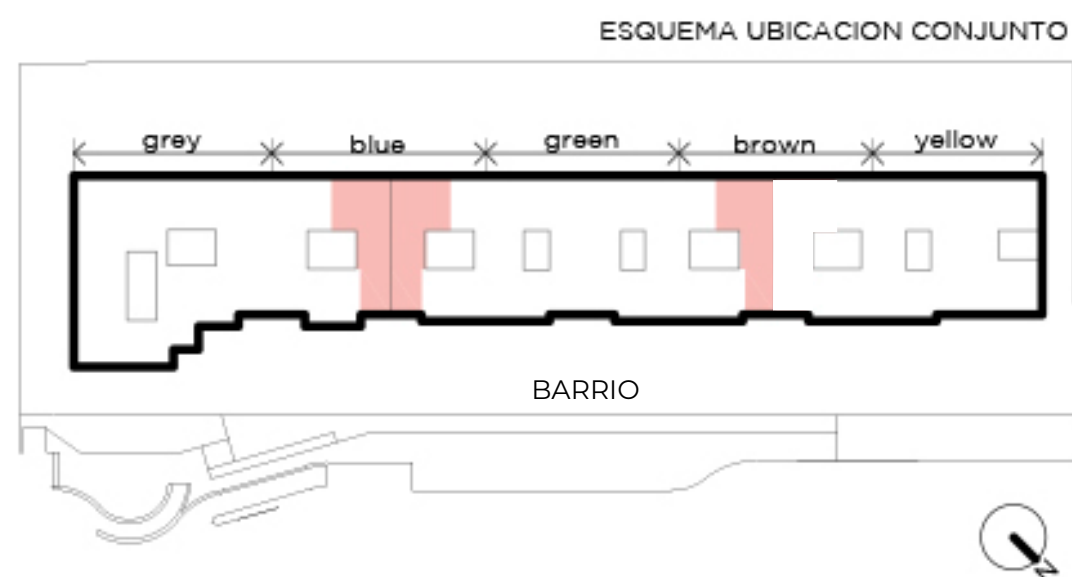

VENDIDOS

LA CLEMENTINA
SAN ISIDRO

UNIDAD 304 / 305 / 310

NIVEL 3

- Unidad con balcón y parrilla
- 3 ambientes pasante con toilette
- 2 dormitorios en suite
- Orientación barrio e Instituto Román Rosell

Superficies:

Cubierta: 120 m²
Semicubierta: 12 m²
Amenities: 6 m²
Total: 138 m²

NOTA: Las superficies y medidas proporcionadas son aproximadas y pueden variar respecto a las dimensiones finales de las unidades. Las imágenes, planos y descripciones incluidas en este documento son de carácter orientativo y pueden no corresponder con exactitud a la realidad final del producto ofrecido.