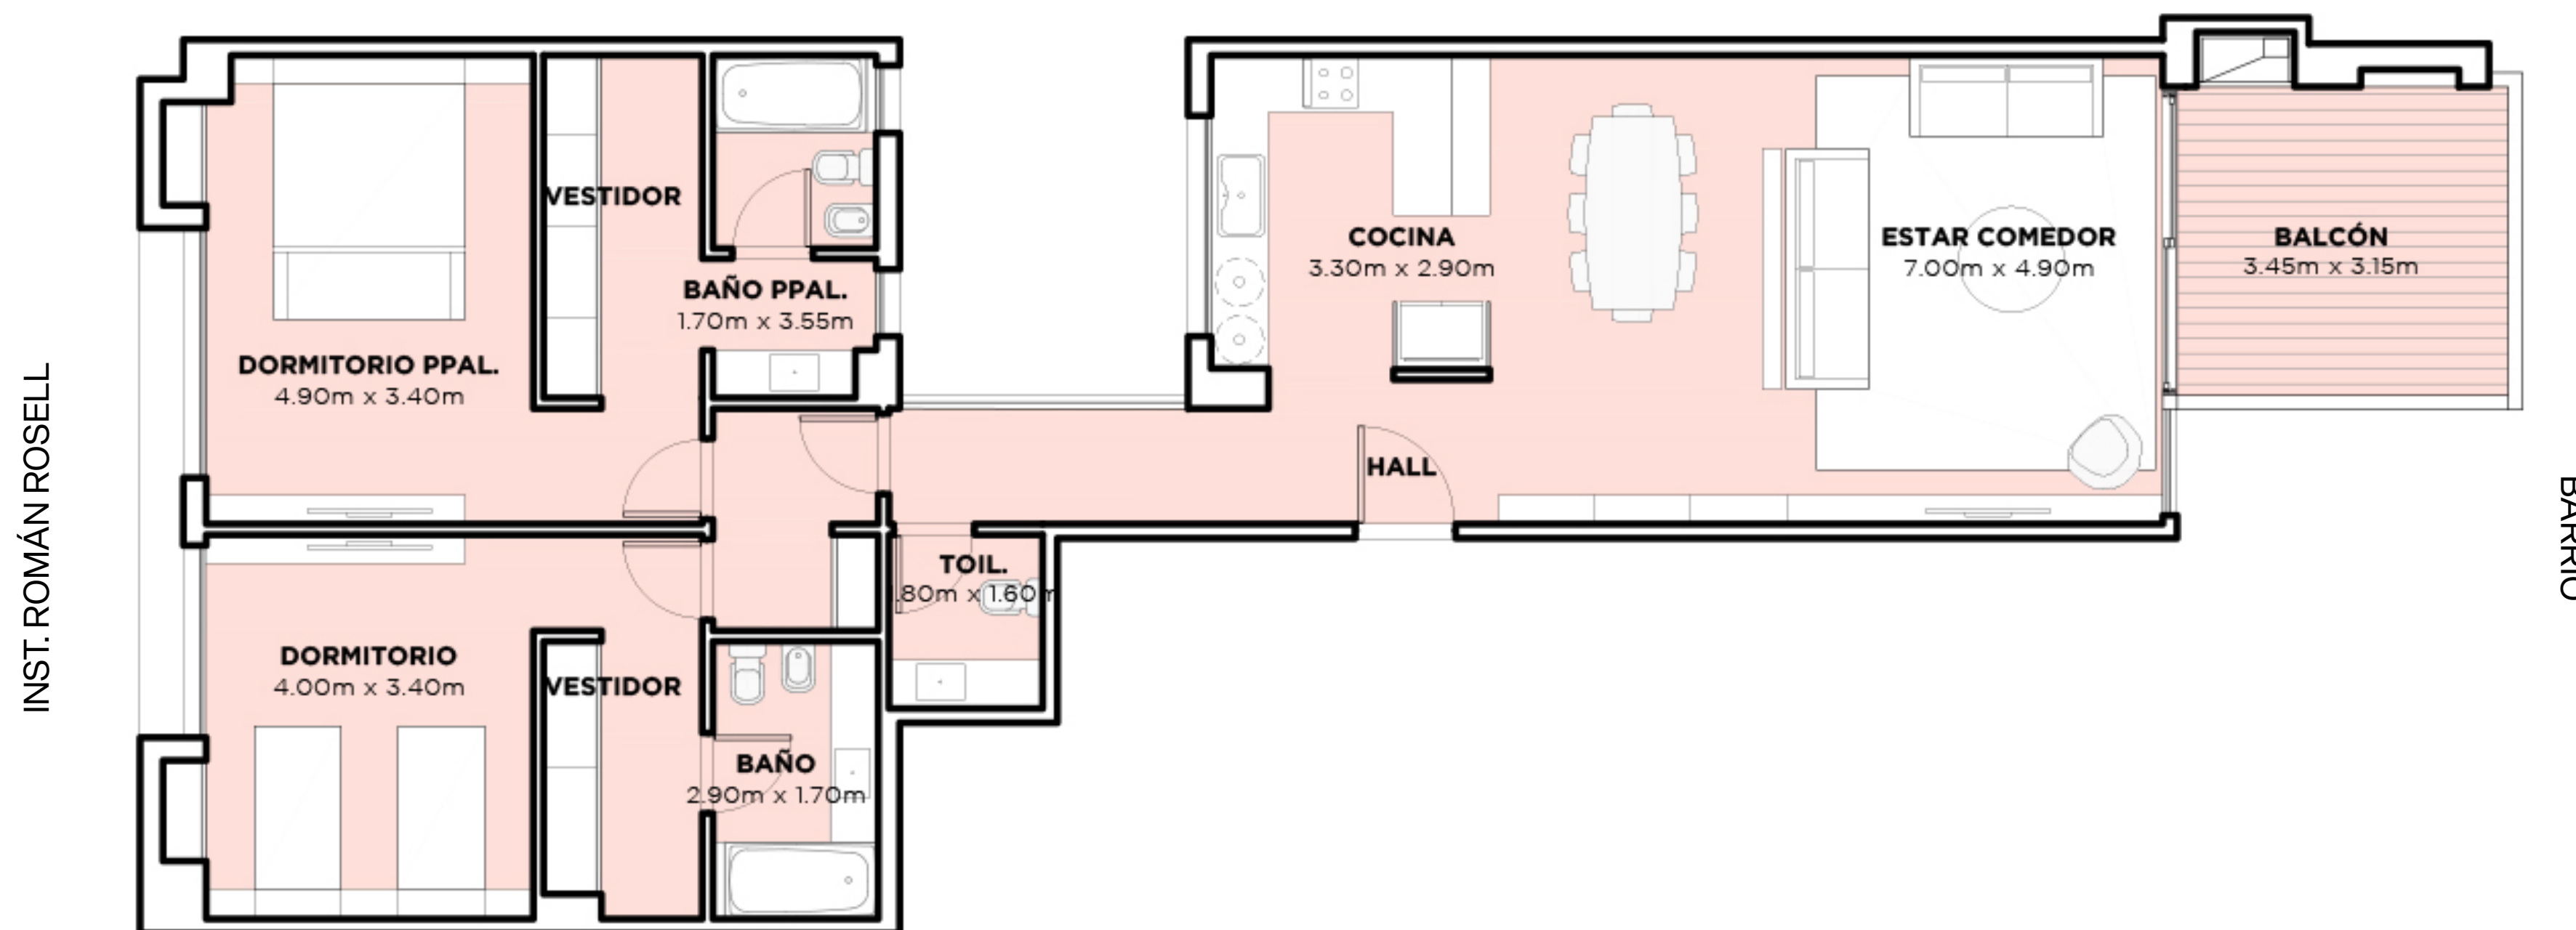

VENDIDOS

LA CLEMENTINA
SAN ISIDRO

UNIDAD 304 / 305 / 310

NIVEL 3

- Unidad con balcón y parrilla
- 3 ambientes pasante con toilette
- 2 dormitorios en suite
- Orientación barrio e Instituto Román Rosell

Superficies:

Cubierta: 120 m²
Semicubierta: 12 m²
Amenities: 6 m²
Total: 138 m²

NOTA: Las superficies y medidas proporcionadas son aproximadas y pueden variar respecto a las dimensiones finales de las unidades. Las imágenes, planos y descripciones incluidas en este documento son de carácter orientativo y pueden no corresponder con exactitud a la realidad final del producto ofrecido.