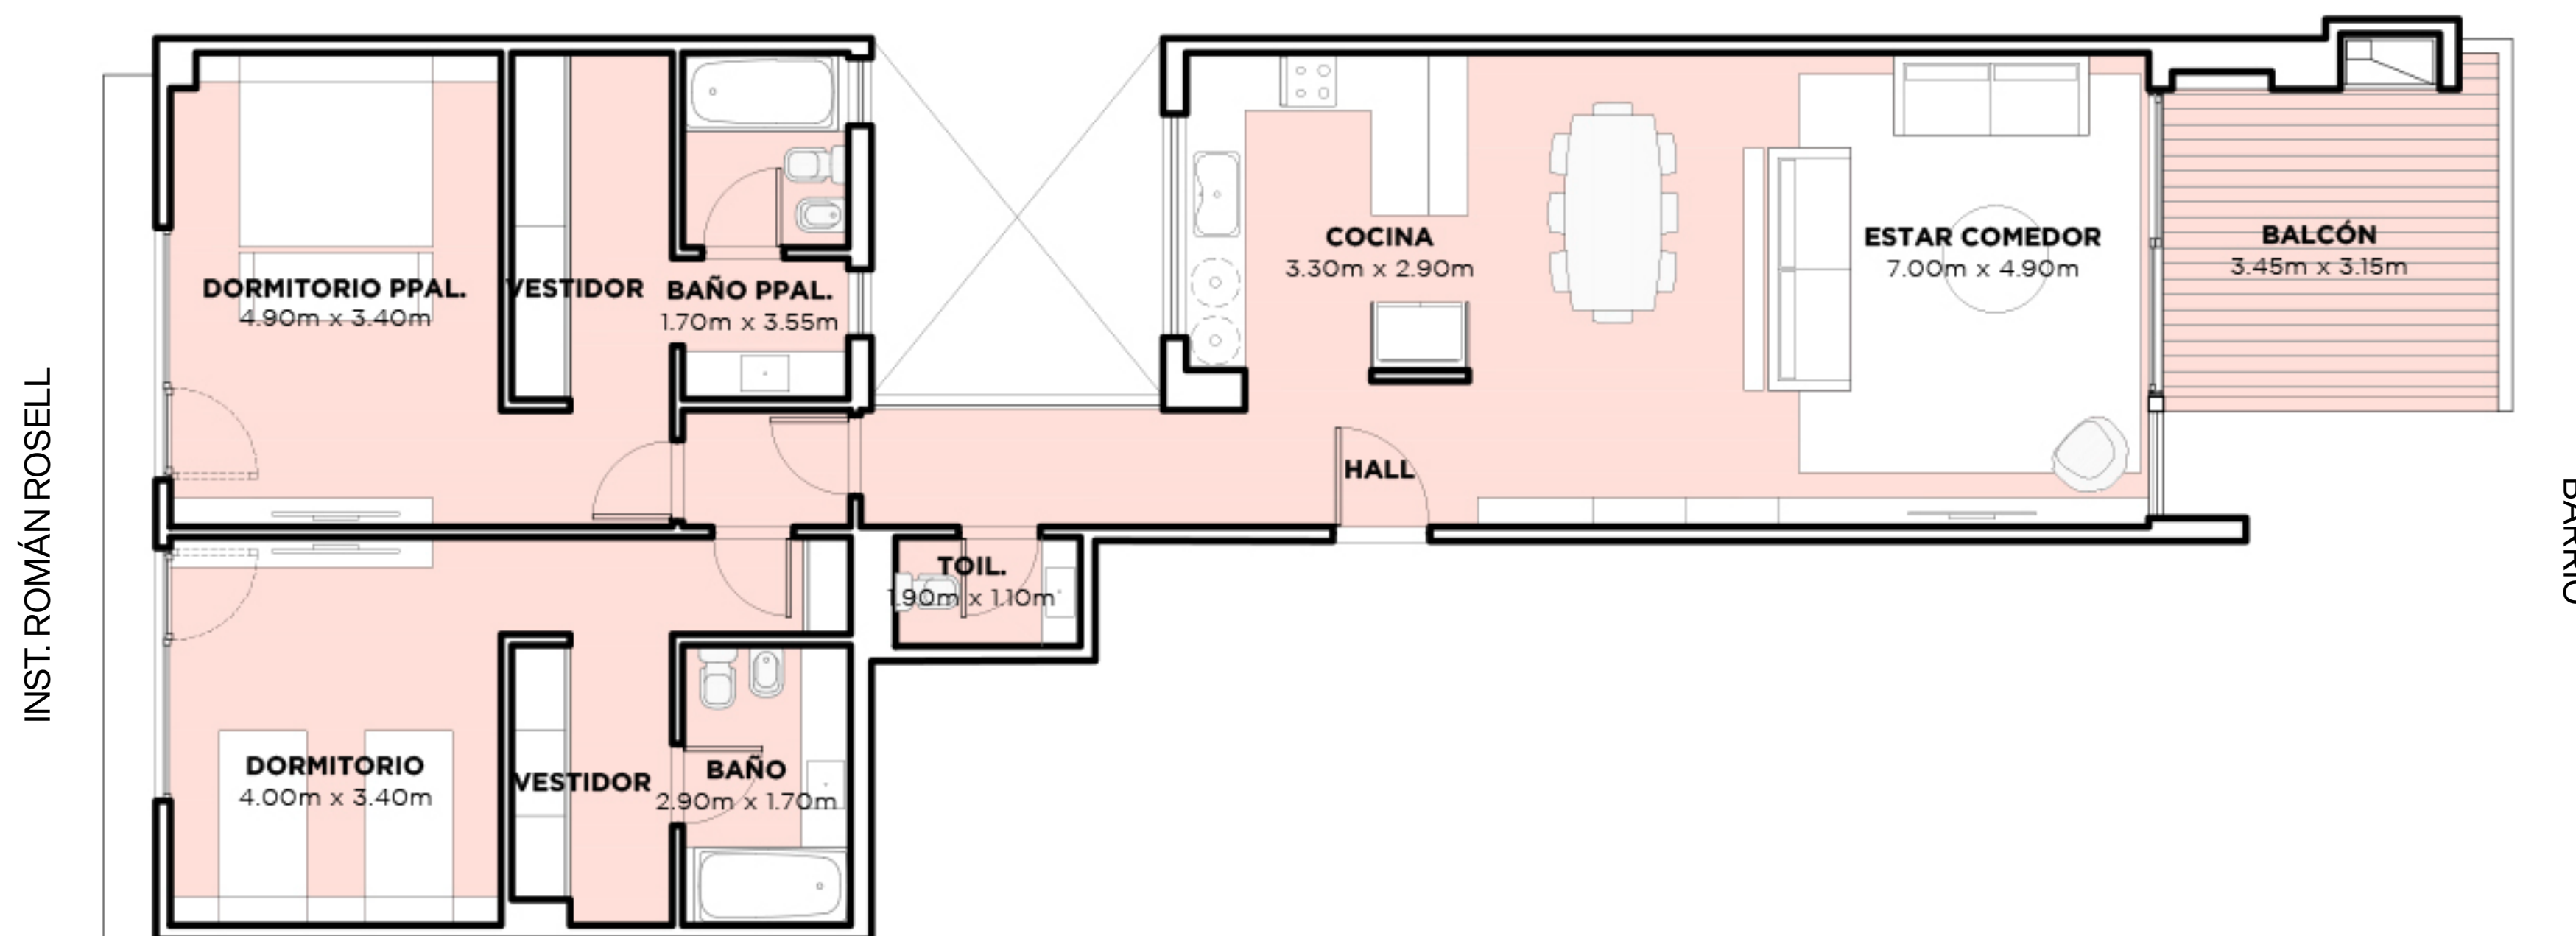

## UNIDAD 307 / 308

### NIVEL 3

- Unidad con balcón y parrilla
- 3 ambientes pasantes con toilette
- 2 dormitorios en suite
- Orientación barrio e Instituto Román Rosell

#### Superficies:

Cubierta:	120 m <sup>2</sup>
Semicubierta:	14 m <sup>2</sup>
Amenities:	6 m <sup>2</sup>
<b>Total:</b>	<b>140 m<sup>2</sup></b>

NOTA: Las superficies y medidas proporcionadas son aproximadas y pueden variar respecto a las dimensiones finales de las unidades. Las imágenes, planos y descripciones incluidas en este documento son de carácter orientativo y pueden no corresponder con exactitud a la realidad final del producto ofrecido.