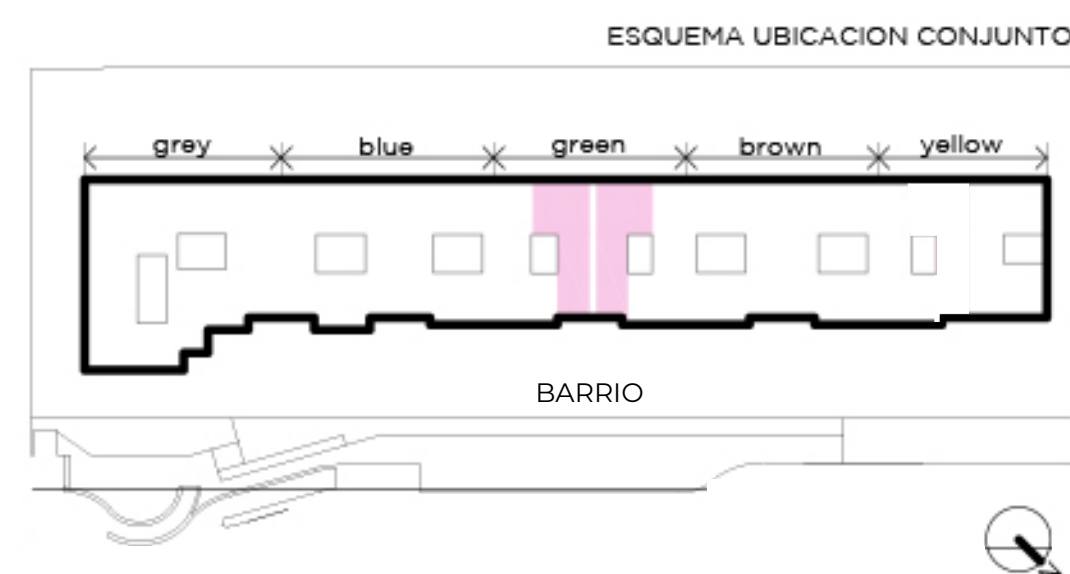

## UNIDAD 307 / 308

#### Superficies:

Cubierta:	120 m <sup>2</sup>
Semicubierta:	14 m <sup>2</sup>
Amenities:	6 m <sup>2</sup>
<b>Total:</b>	<b>140 m<sup>2</sup></b>

NOTA: Las superficies y medidas proporcionadas son aproximadas y pueden variar respecto a las dimensiones finales de las unidades. Las imágenes, planos y descripciones incluidas en este documento son de carácter orientativo y pueden no corresponder con exactitud a la realidad final del producto ofrecido.