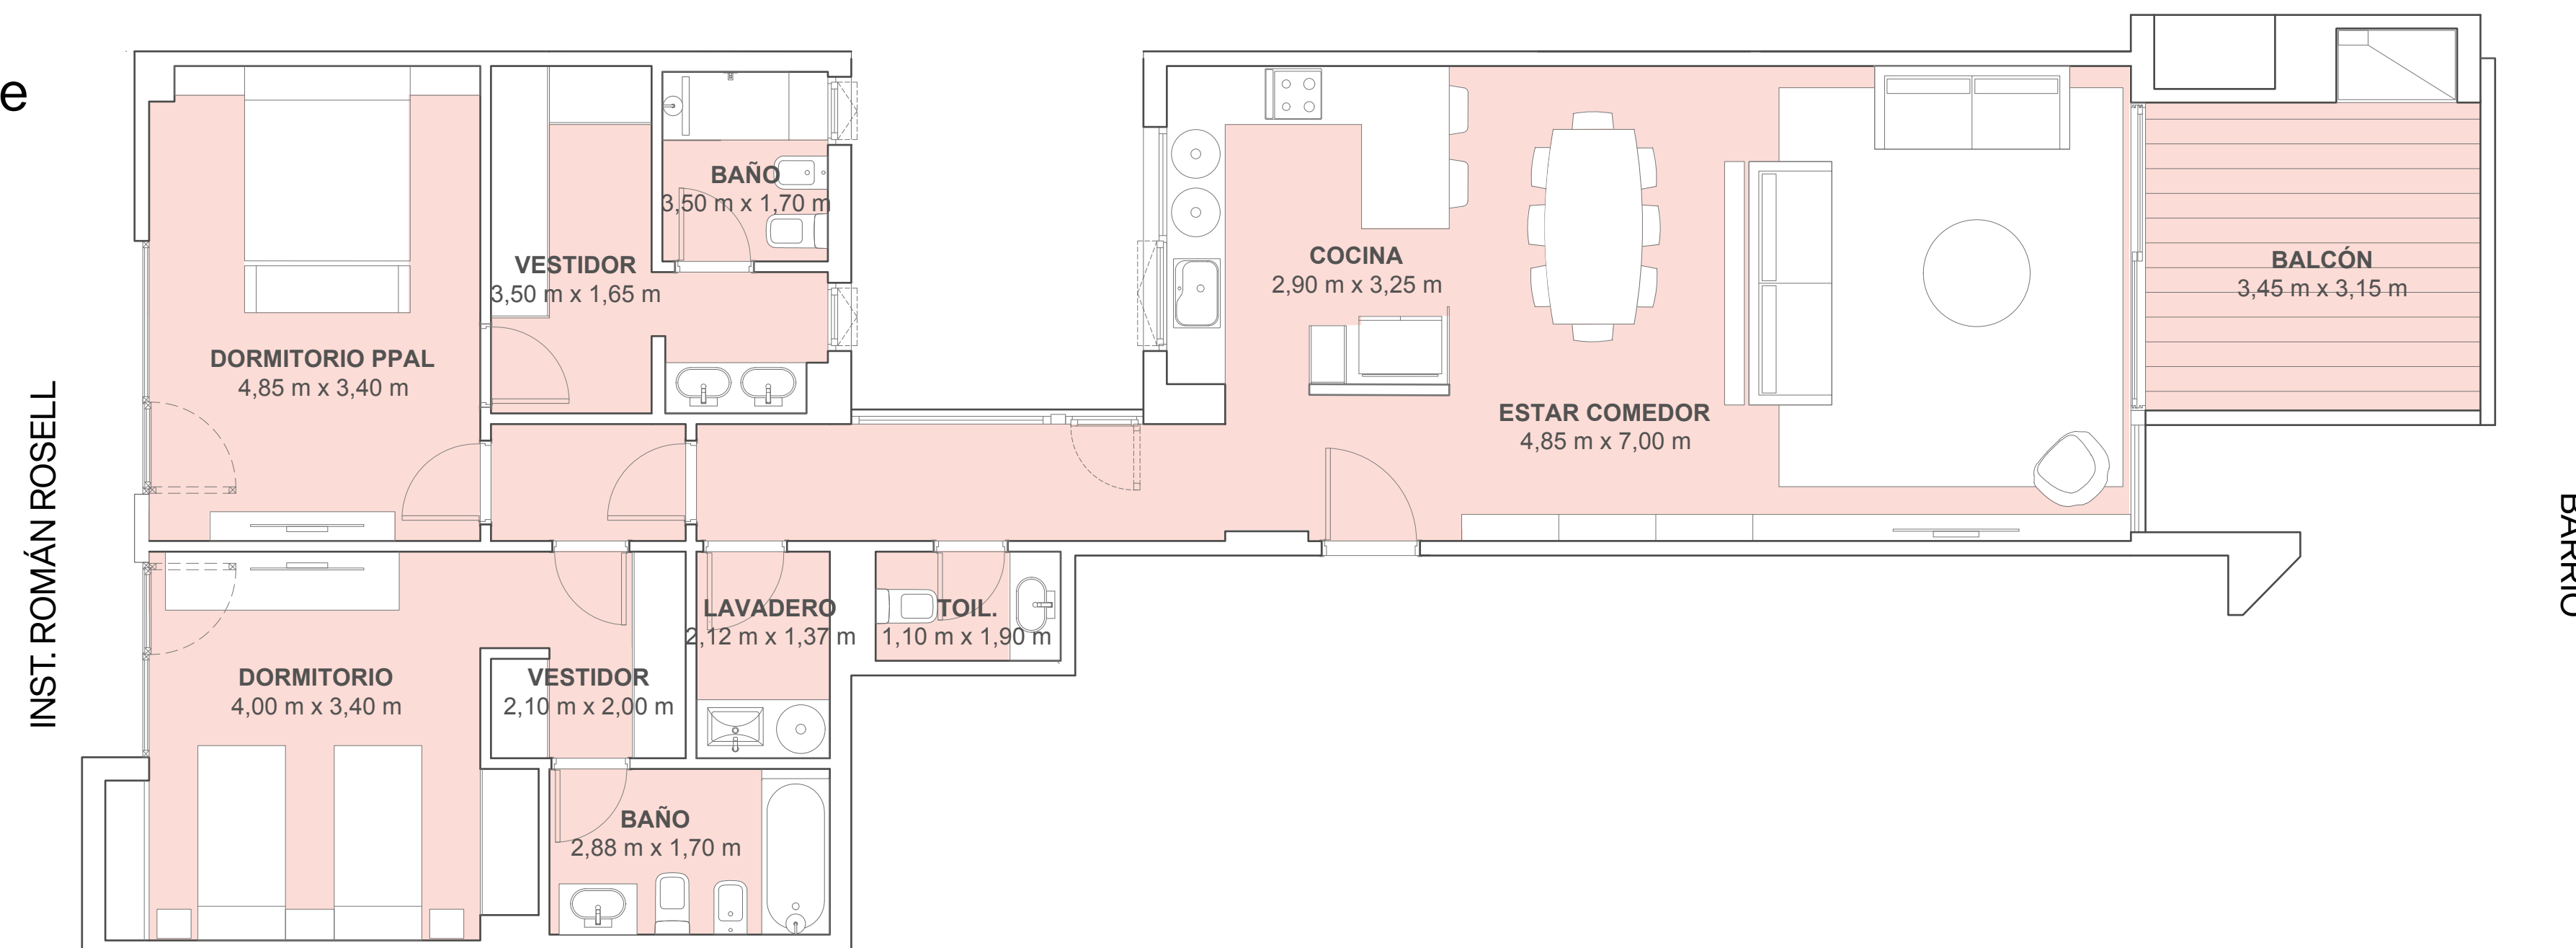

UNIDAD 311

NIVEL 2

- Unidad con balcón y parrilla
- 3 ambientes pasantes con toilette y lavadero
- 2 dormitorios en suite
- Orientación barrio e Instituto Román Rosell

Superficies:

Cubierta:	120 m ²
Semicubierta:	12 m ²
Amenities:	6 m ²
Total:	138 m²

ESQUEMA UBICACION CONJUNTO