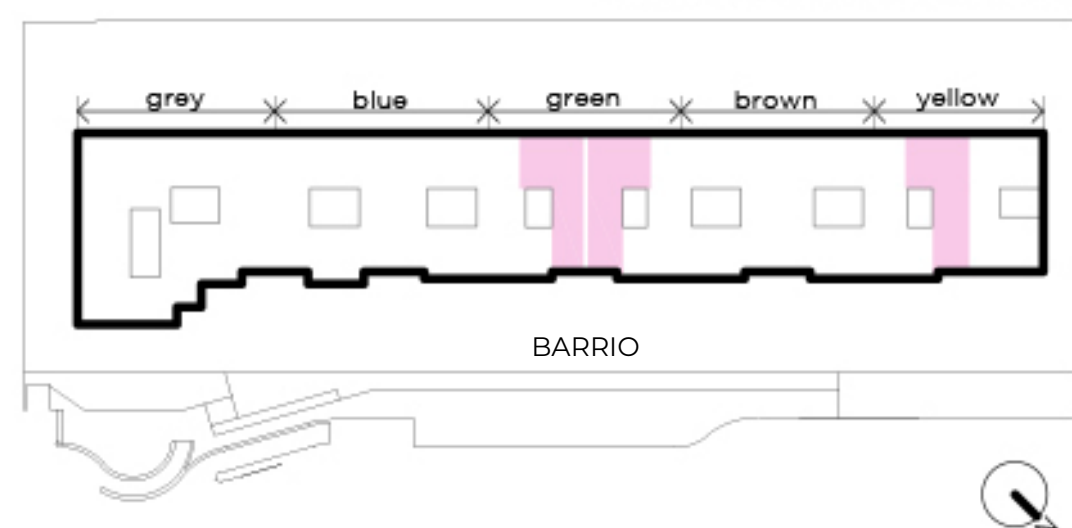

## NIVEL 4

- Unidad con terraza propia en dúplex
- 3 ambientes pasante con toilette
- PB: 2 dormitorios en suite, estar comedor, cocina, toilette y amplio balcón
- Amplia terraza con pérgola, parrilla, jardín y canteros
- Orientación barrio e Instituto Román Rosell

### Superficies:

Cubierta:	121 m <sup>2</sup>
Semicubierta:	3 m <sup>2</sup>
Terraza:	45 m <sup>2</sup>
Jardín:	68 m <sup>2</sup>
Amenities:	8 m <sup>2</sup>
<b>Total:</b>	<b>245 m<sup>2</sup></b>

ESQUEMA UBICACION CONJUNTO