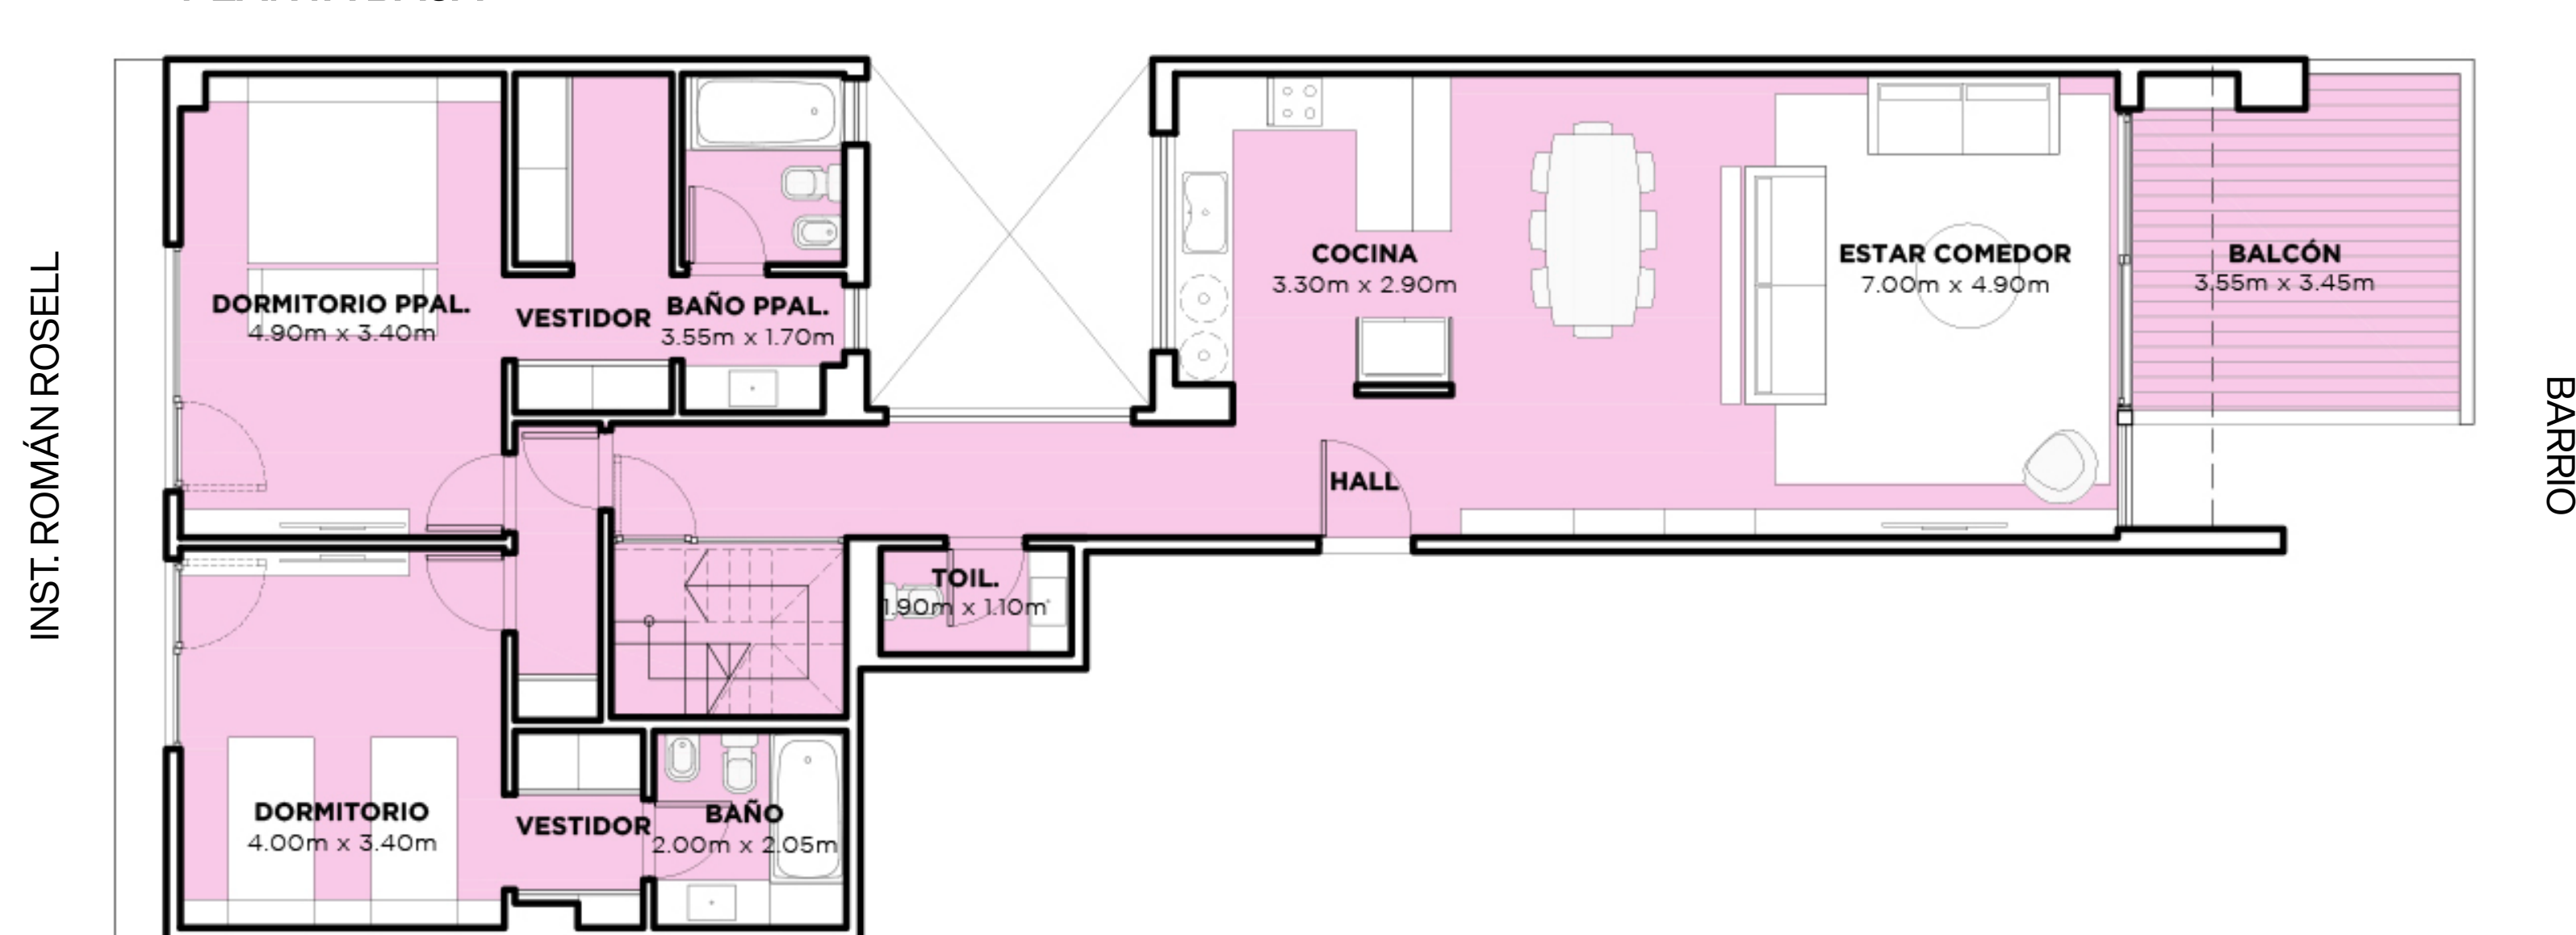

PLANTA BAJA